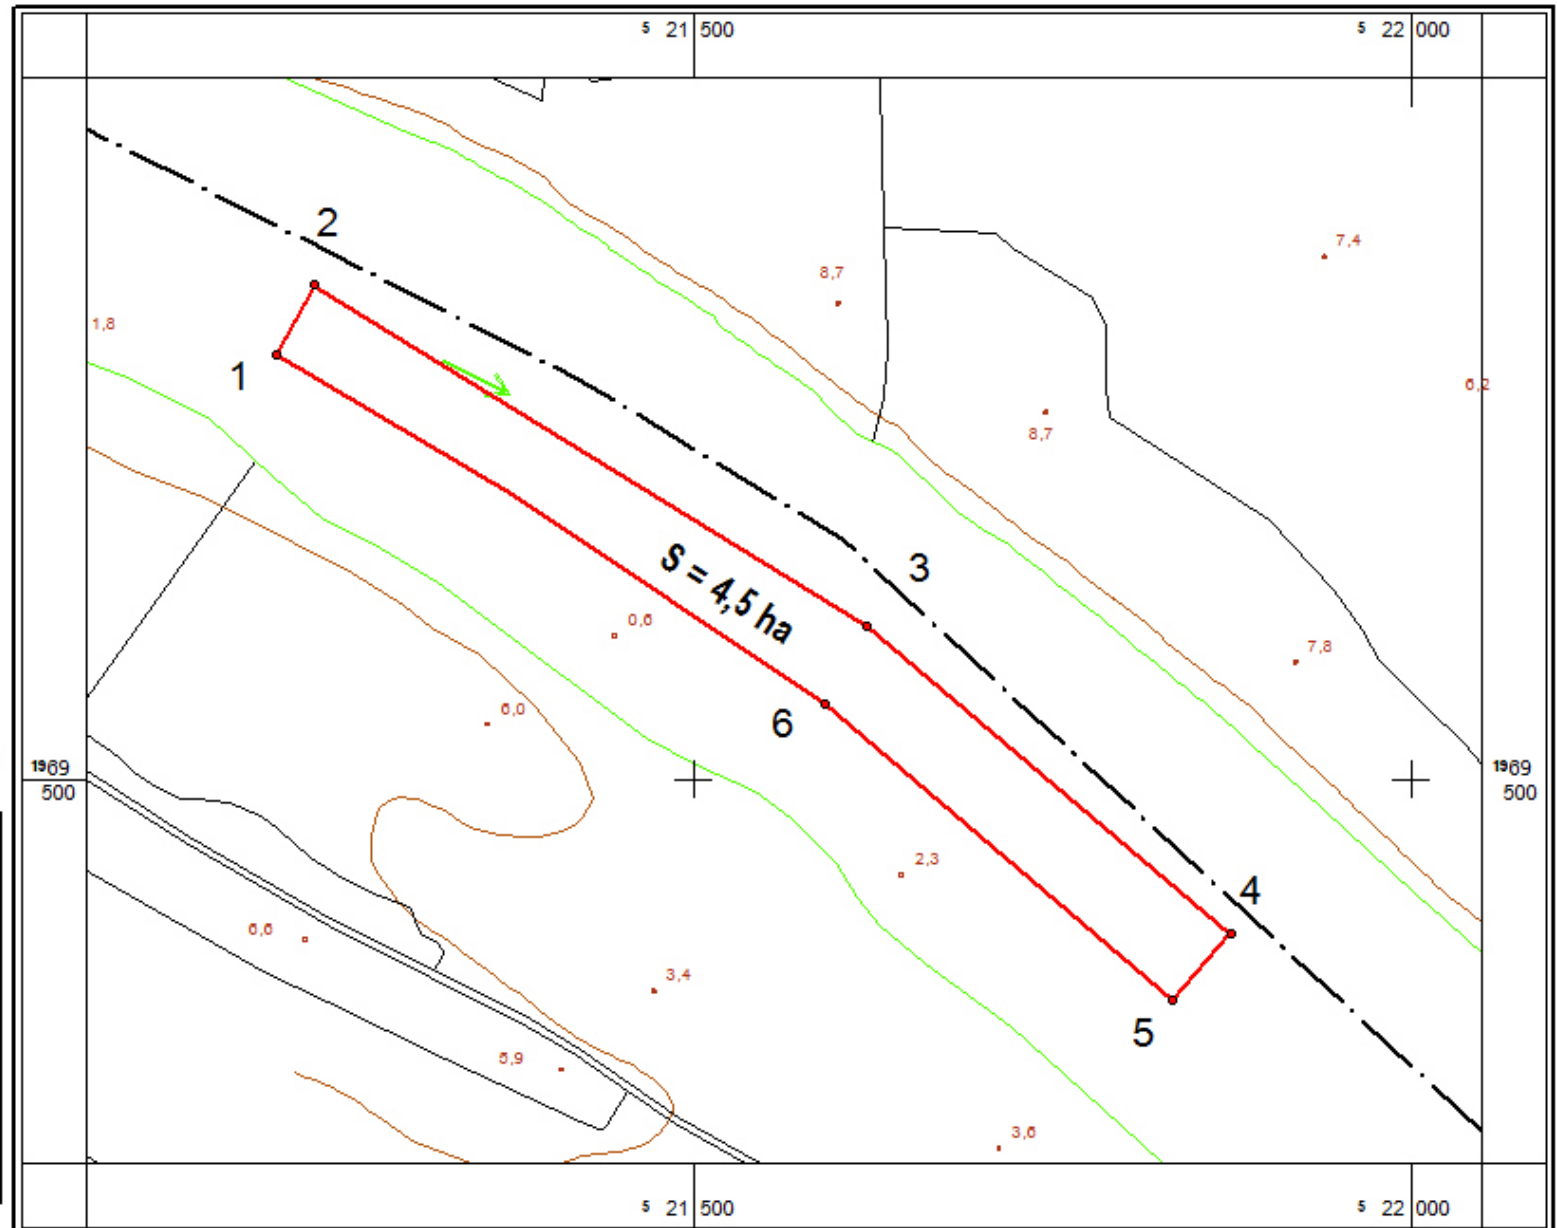

BẢN ĐỒ KHU VỰC THĂM DÒ KHOÁNG SẢN

MỎ CÁT SỎI LÀM VẬT LIỆU THÔNG THƯỜNG THÔN LẠC SƠN, XÃ CHÂU HÓA, HUYỆN TUYẾN HÓA, TỈNH QUẢNG BÌNH
(Kèm theo Thông báo số /TB-STNMT ngày tháng năm 2019 của Sở Tài nguyên và Môi trường)

TOẠ ĐỘ CÁC ĐIỂM GÓC

Hệ tọa độ VN-2000 múi chiếu 3 độ
kinh tuyến trục 106

Điểm góc	X(m)	Y(m)
1	1,969,796.00	521,209.00
2	1,969,845.00	521,235.00
3	1,969,607.00	521,621.00
4	1,969,392.00	521,874.00
5	1,969,346.00	521,834.00
6	1,969,552.00	521,591.00

TỶ LỆ 1:5.000