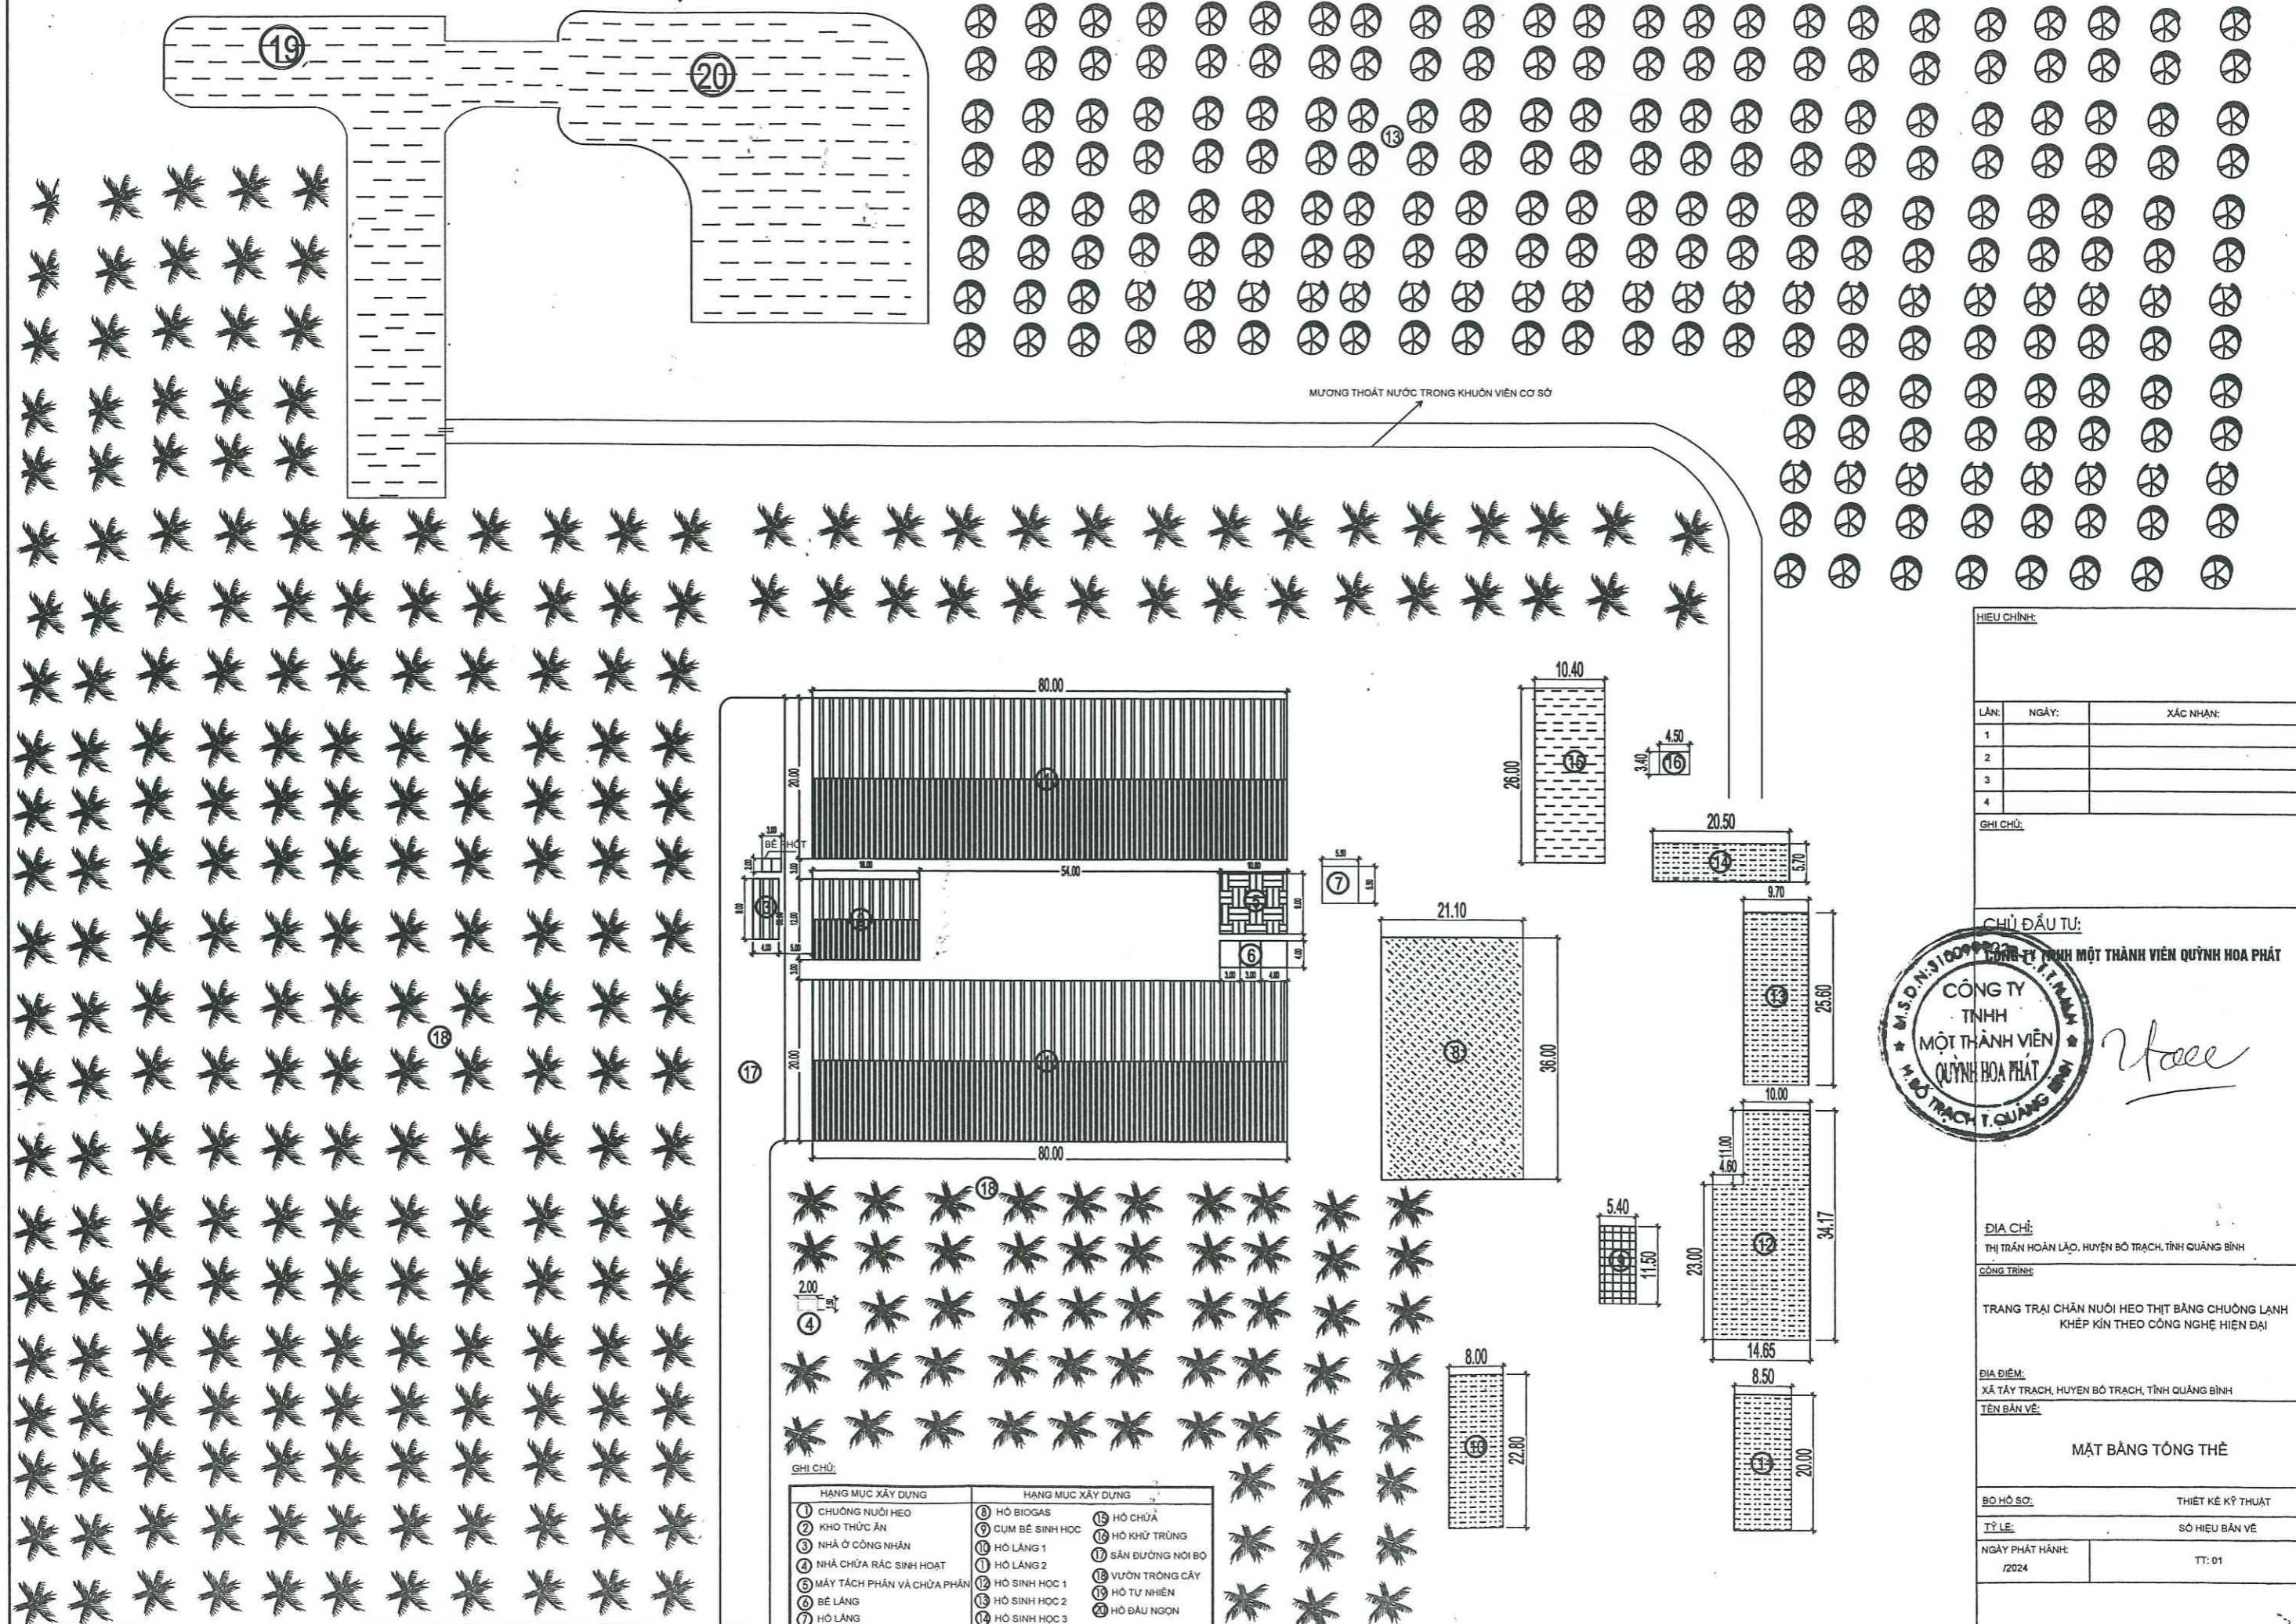

TRANG TRẠI CHĂN NUÔI HEO THỊT BẰNG CHUÔNG LẠNH KHÉP KÍN THEO CÔNG NGHỆ HIỆN ĐẠI CỦA CÔNG TY TNHH QUỲNH HOA PHÁT  
MẶT BẰNG TỔNG THỂ

MƯƠNG THOÁT NƯỚC TRONG KHUÔN VIÊN CƠ SỞ

HIEU CHỈNH:

LẦN:	NGÀY:	XÁC NHẬN:
1		
2		
3		
4		

GHI CHÚ:

CHỦ ĐẦU TƯ: CÔNG TY TNHH MỘT THÀNH VIÊN QUỲNH HOA PHÁT

ĐỊA CHỈ:  
THỊ TRẤN HOÀN LẠO, HUYỆN BỐ TRẠCH, TỈNH QUẢNG BÌNH  
CÔNG TRÌNH:

TRANG TRẠI CHĂN NUÔI HEO THỊT BẰNG CHUÔNG LẠNH KHÉP KÍN THEO CÔNG NGHỆ HIỆN ĐẠI

ĐỊA ĐIỂM:  
XÃ TÂY TRẠCH, HUYỆN BỐ TRẠCH, TỈNH QUẢNG BÌNH  
TÊN BẢN VẼ:

MẶT BẰNG TỔNG THỂ

BỘ HỒ SƠ: THIẾT KẾ KỸ THUẬT

TÝ LỆ: SỐ HIỆU BẢN VẼ

NGÀY PHÁT HÀNH: 12/2024 TT: 01

GHI CHÚ:

HẠNG MỤC XÂY DỰNG	HẠNG MỤC XÂY DỰNG	HẠNG MỤC XÂY DỰNG
① CHUÔNG NUÔI HEO	⑧ HỒ BIOGAS	⑮ HỒ CHỨA
② KHO THỨC ĂN	⑨ CUM BẾ SINH HỌC	⑯ HỒ KHỬ TRÙNG
③ NHÀ Ở CÔNG NHÂN	⑩ HỒ LẮNG 1	⑰ SÂN ĐƯỜNG NỘI BỘ
④ NHÀ CHỨA RÁC SINH HOẠT	⑪ HỒ LẮNG 2	⑱ VƯỜN TRỒNG CÂY
⑤ MÁY TÁCH PHÂN VÀ CHỨA PHÂN	⑫ HỒ SINH HỌC 1	⑲ HỒ TỰ NHIÊN
⑥ BẾ LẮNG	⑬ HỒ SINH HỌC 2	⑳ HỒ ĐẦU NGON
⑦ HỒ LẮNG	⑭ HỒ SINH HỌC 3	

ĐỊA CHỈ:

THỊ TRẤN HOÀN LÃO, HUYỆN BỐ TRẠCH, TỈNH QUẢNG BÌNH

CÔNG TRÌNH:

TRANG TRẠI CHĂN NUÔI HEO THỊT BẰNG CHUỖNG LẠNH KHÉP KÍN THEO CÔNG NGHỆ HIỆN ĐẠI

ĐỊA ĐIỂM:

XÃ TÂY TRẠCH, HUYỆN BỐ TRẠCH, TỈNH QUẢNG BÌNH