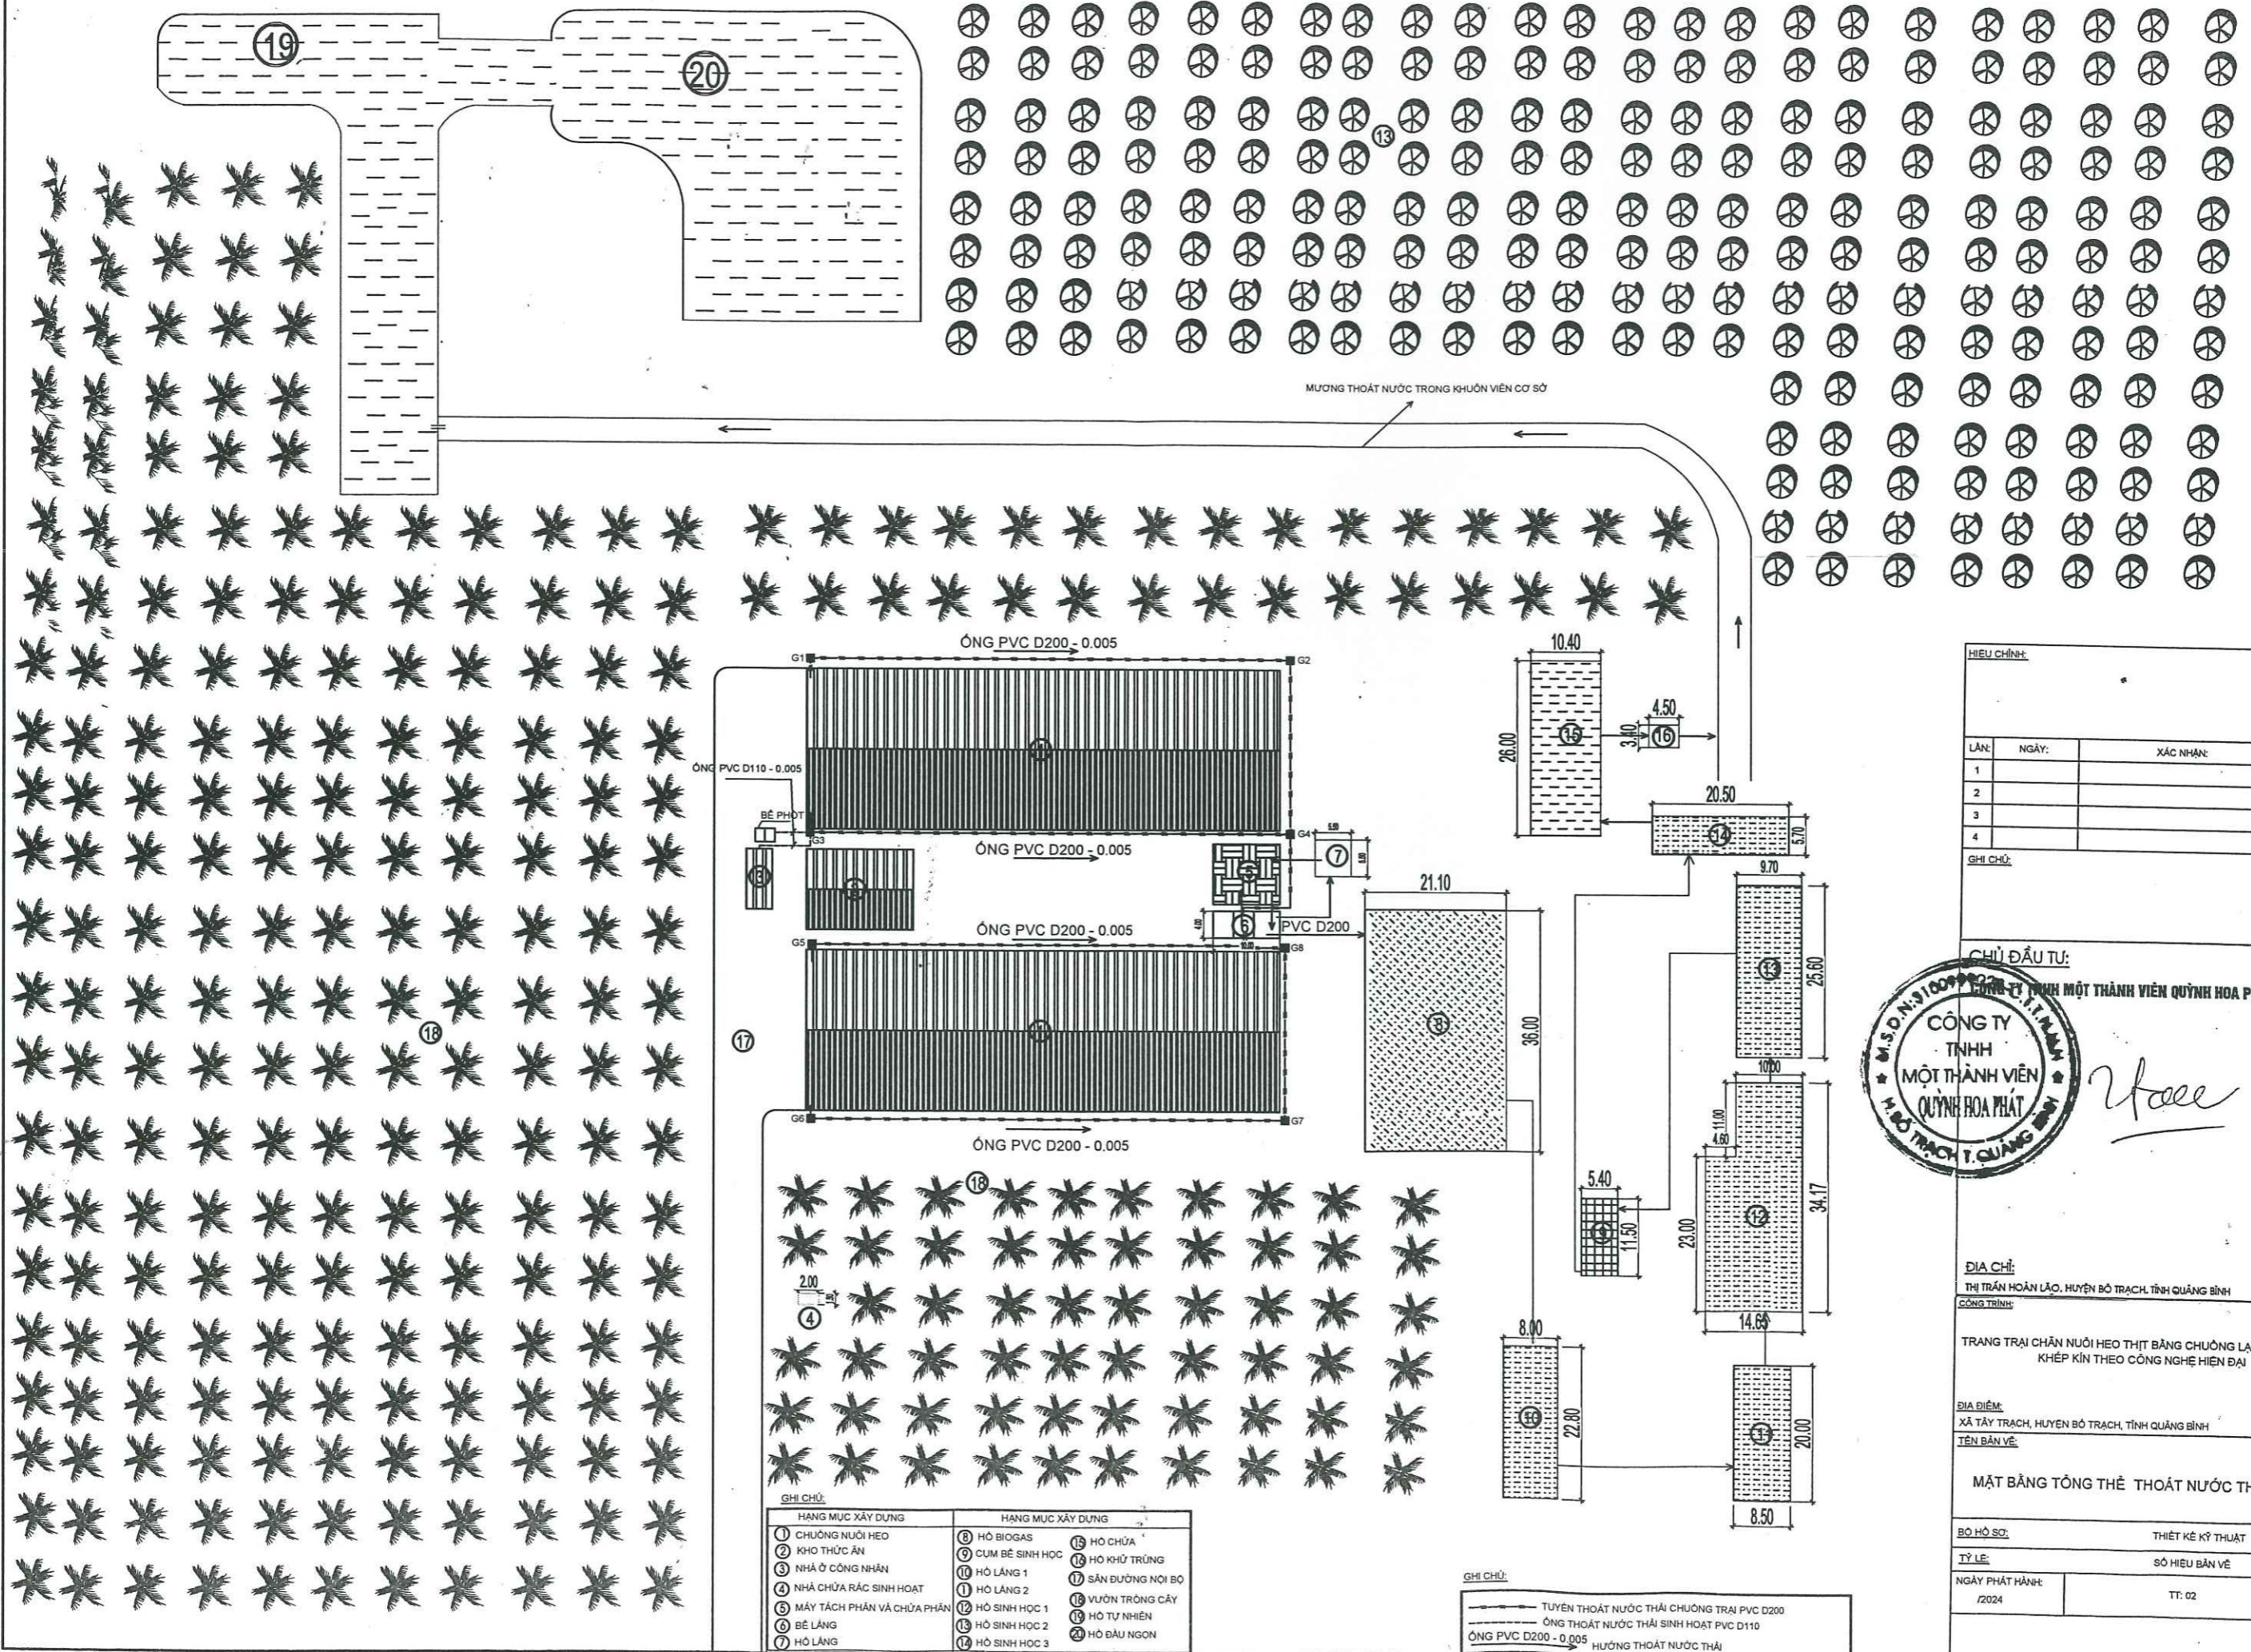

TRANG TRẠI CHĂN NUÔI HEO THỊT BẰNG CHUỖNG LẠNH KHÉP KÍN THEO CÔNG NGHỆ HIỆN ĐẠI CỦA CÔNG TY TNHH QUỲNH HOA PHÁT
MẶT BẰNG TỔNG THỂ THOÁT NƯỚC THẢI

GHI CHÚ:

HẠNG MỤC XÂY DỰNG	HẠNG MỤC XÂY DỰNG	HẠNG MỤC XÂY DỰNG
① CHUỖNG NUÔI HEO	⑧ HỒ BIOGAS	⑱ HỒ CHỨA
② KHÔ THỨC ĂN	⑨ CỤM BỂ SINH HỌC	⑲ HỒ KHỬ TRÙNG
③ NHÀ Ở CÔNG NHÂN	⑩ HỒ LẮNG 1	⑳ SÂN ĐƯỜNG NỘI BỘ
④ NHÀ CHỨA RÁC SINH HOẠT	⑪ HỒ LẮNG 2	㉑ VƯỜN TRỒNG CÂY
⑤ MÁY TÁCH PHÂN VÀ CHỨA PHÂN	⑫ HỒ SINH HỌC 1	㉒ HỒ TỰ NHIÊN
⑥ BỂ LẮNG	⑬ HỒ SINH HỌC 2	㉓ HỒ ĐẦU NGON
⑦ HỒ LẮNG	⑭ HỒ SINH HỌC 3	

HIỆU CHỈNH:

LẦN:	NGÀY:	XÁC NHẬN:
1		
2		
3		
4		

GHI CHÚ:

CHỦ ĐẦU TƯ:

CÔNG TY TNHH MỘT THÀNH VIÊN QUỲNH HOA PHÁT

MỘT THÀNH VIÊN QUỲNH HOA PHÁT

M. SỐ TRÁCH T. QUẢNG BÌNH

Uace

ĐỊA CHỈ:

THỊ TRẤN HOÀN LÃO, HUYỆN BỐ TRẠCH, TỈNH QUẢNG BÌNH

CÔNG TRÌNH:

TRANG TRẠI CHĂN NUÔI HEO THỊT BẰNG CHUỖNG LẠNH KHÉP KÍN THEO CÔNG NGHỆ HIỆN ĐẠI

ĐỊA ĐIỂM:

XÃ TÂY TRẠCH, HUYỆN BỐ TRẠCH, TỈNH QUẢNG BÌNH

TÊN BẢN VẼ:

MẶT BẰNG TỔNG THỂ THOÁT NƯỚC THẢI

BỘ HỒ SƠ:	THIẾT KẾ KỸ THUẬT
TÝ LỆ:	SỐ HIỆU BẢN VẼ
NGÀY PHÁT HÀNH:	TT: 02
2024