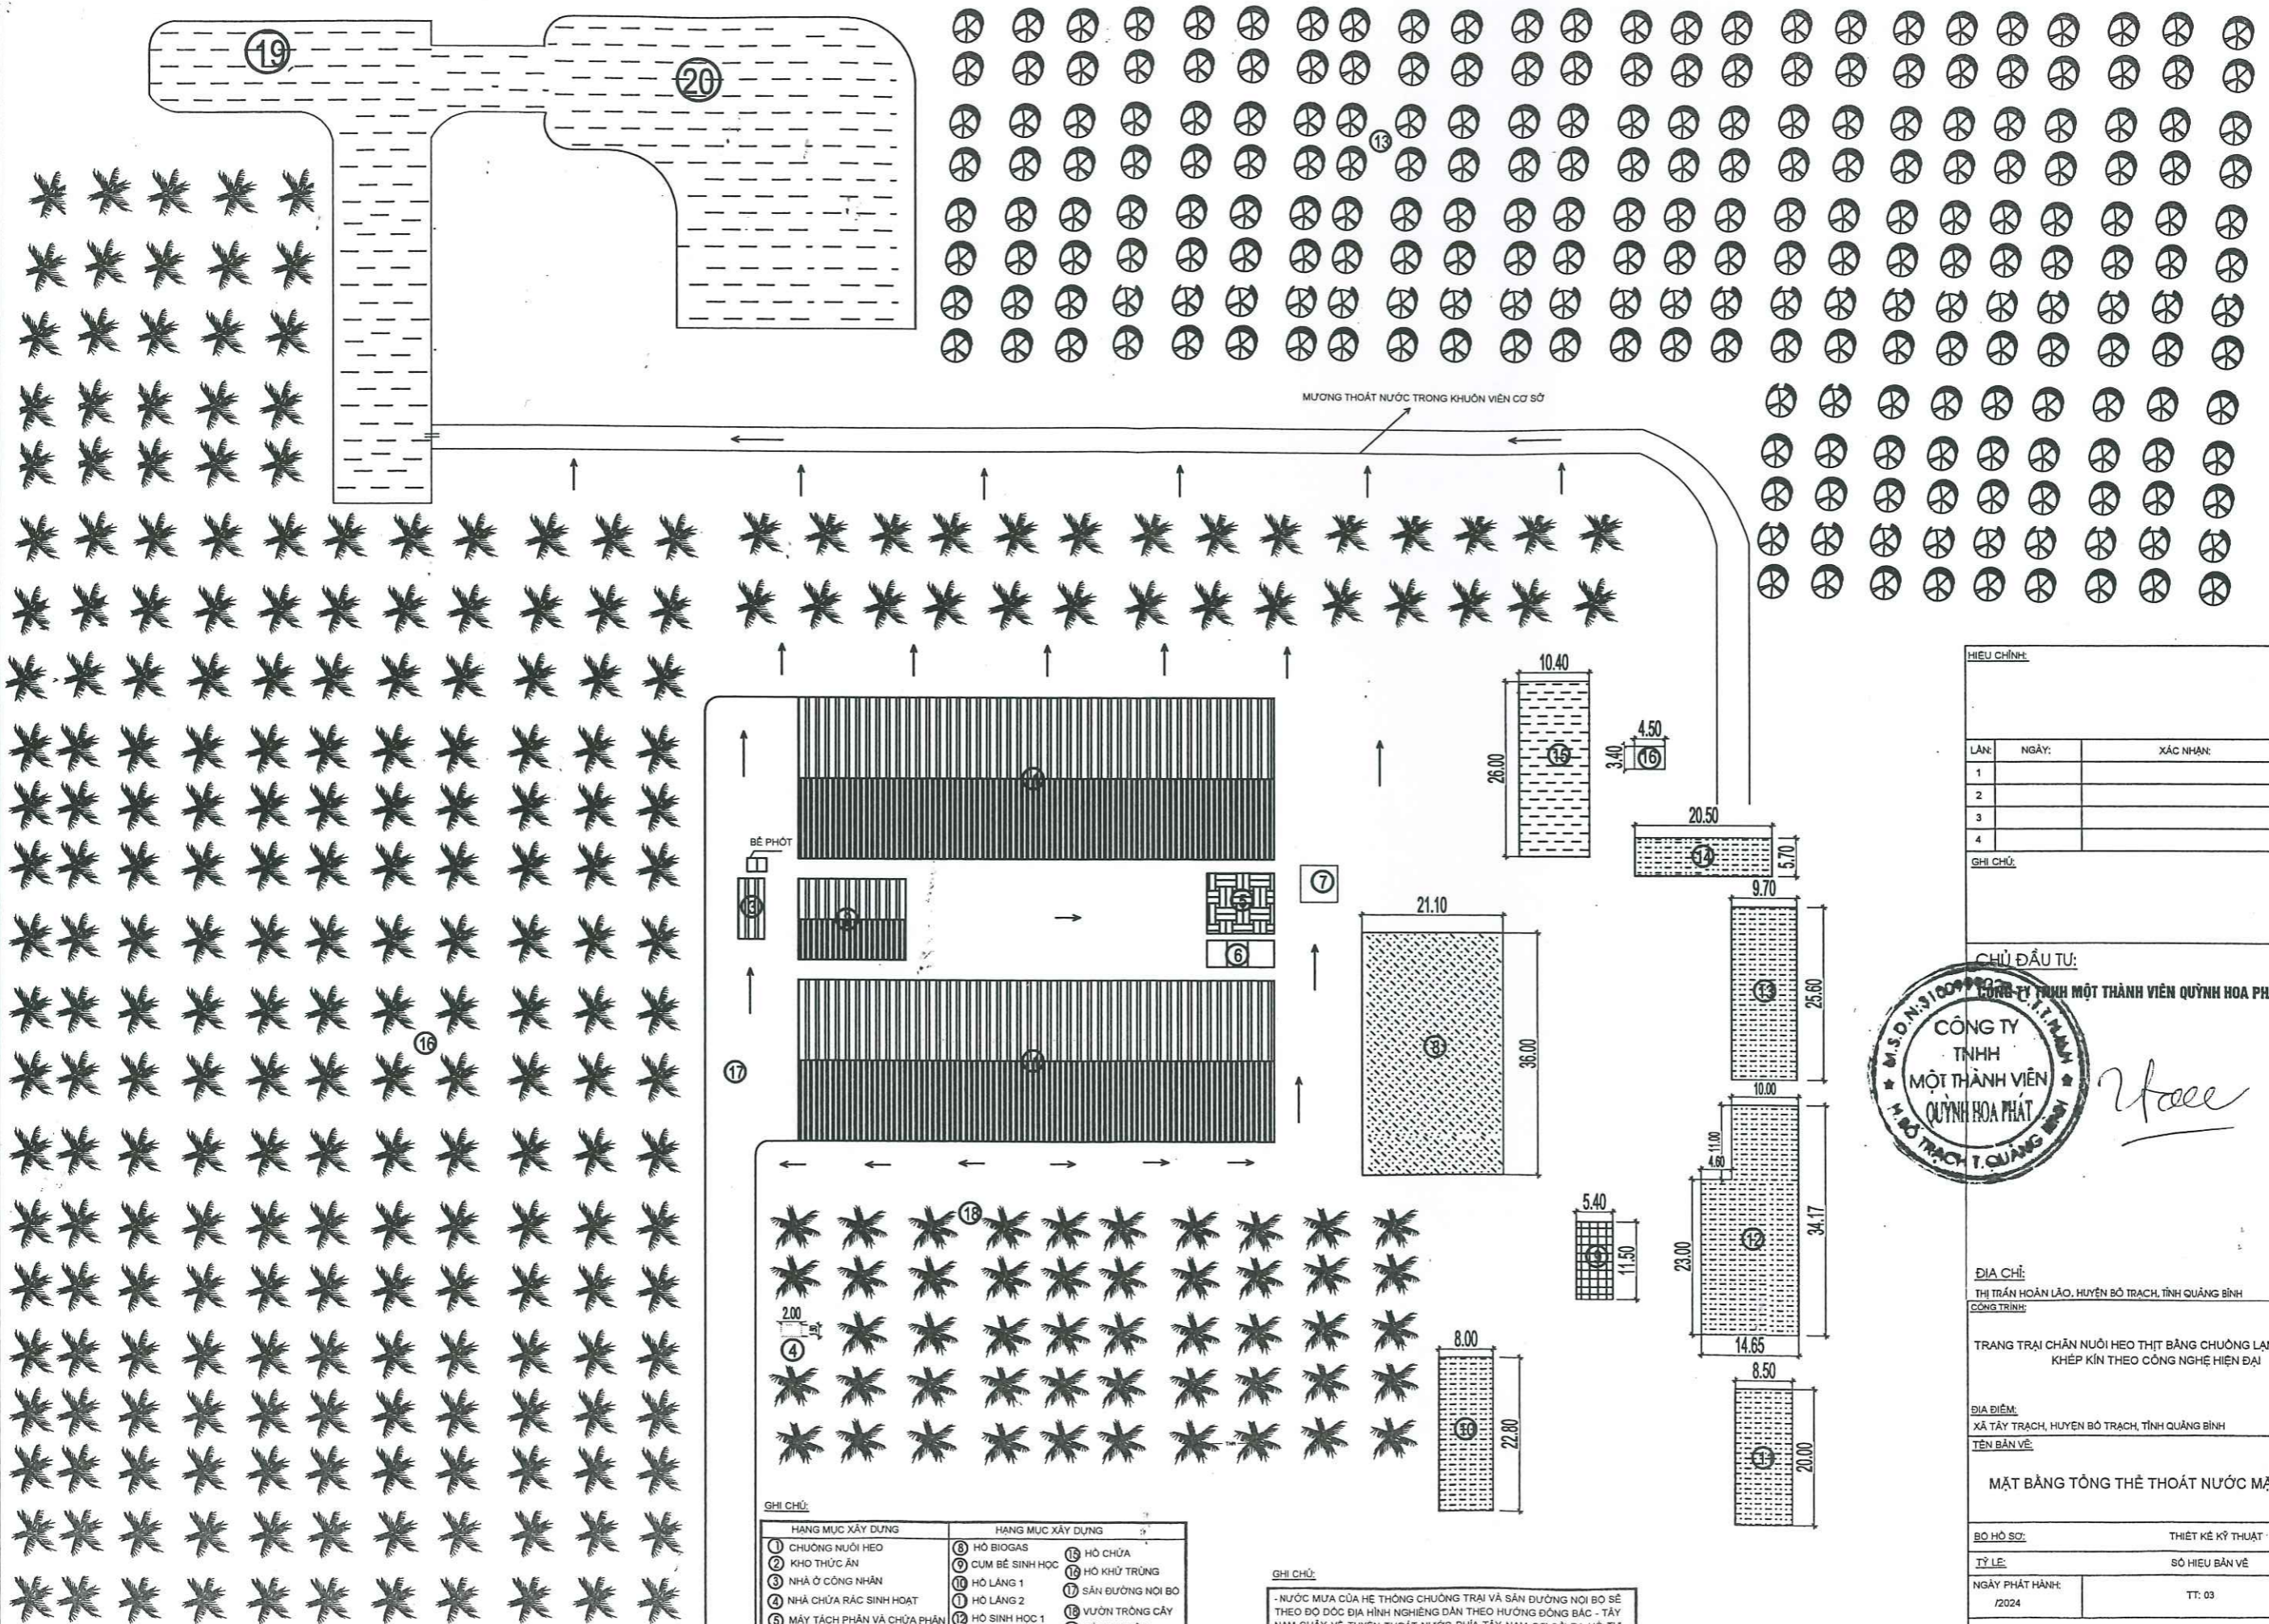

ĐỊA ĐIỂM:  
XÃ TÂY TRẠCH, HUYỆN BỐ TRẠCH, TỈNH QUẢNG BÌNH  
TÊN BẢN VẼ:

MẶT BẰNG TỔNG THỂ

BỘ HỒ SƠ: THIẾT KẾ KỸ THUẬT

TÝ LỆ: SỐ HIỆU BẢN VẼ

NGÀY PHÁT HÀNH: 12/2024 TT: 01

GHI CHÚ:

HẠNG MỤC XÂY DỰNG	HẠNG MỤC XÂY DỰNG	HẠNG MỤC XÂY DỰNG
① CHUÔNG NUÔI HEO	⑧ HỒ BIOGAS	⑮ HỒ CHỨA
② KHO THỨC ĂN	⑨ CUM BẾ SINH HỌC	⑯ HỒ KHỬ TRÙNG
③ NHÀ Ở CÔNG NHÂN	⑩ HỒ LẮNG 1	⑰ SÂN ĐƯỜNG NỘI BỘ
④ NHÀ CHỨA RÁC SINH HOẠT	⑪ HỒ LẮNG 2	⑱ VƯỜN TRỒNG CÂY
⑤ MÁY TÁCH PHÂN VÀ CHỨA PHÂN	⑫ HỒ SINH HỌC 1	⑲ HỒ TỰ NHIÊN
⑥ BẾ LẮNG	⑬ HỒ SINH HỌC 2	⑳ HỒ ĐẦU NGON
⑦ HỒ LẮNG	⑭ HỒ SINH HỌC 3	

ĐỊA CHỈ:

THỊ TRẤN HOÀN LÃO, HUYỆN BỐ TRẠCH, TỈNH QUẢNG BÌNH

CÔNG TRÌNH:

TRANG TRẠI CHĂN NUÔI HEO THỊT BẰNG CHUỖNG LẠNH KHÉP KÍN THEO CÔNG NGHỆ HIỆN ĐẠI

ĐỊA ĐIỂM:

XÃ TÂY TRẠCH, HUYỆN BỐ TRẠCH, TỈNH QUẢNG BÌNH

TÊN BẢN VẼ:

MẶT BẰNG TỔNG THỂ THOÁT NƯỚC THẢI

BỘ HỒ SƠ:	THIẾT KẾ KỸ THUẬT
TÝ LỆ:	SỐ HIỆU BẢN VẼ
NGÀY PHÁT HÀNH:	TT: 02
2024	

TRANG TRẠI CHĂN NUÔI HEO THỊT BẰNG CHUÔNG LẠNH KHÉP KÍN THEO CÔNG NGHỆ HIỆN ĐẠI CỦA CÔNG TY TNHH QUỲNH HOA PHÁT  
MẶT BẰNG TỔNG THỂ THOÁT NƯỚC MẶT