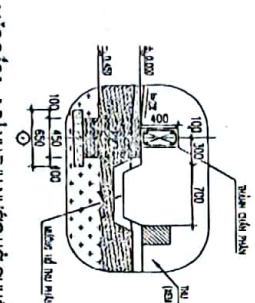

MẶT BẰNG TỔNG THỂ THOÁT NƯỚC MẶT

TRANG TRẠI CHÂN NƯỚC TRẦU, BÒ CỬA CÔNG TY TNHH ĐOÀN KẾT PHỤ QUÝ

GH CHÚ:

- ① CẤP CẤP
- ② CẤP MŨ
- ③ MÀ BỐ 4x1=11.0
- ④ MÀ BỐ 2x1=11.0
- ⑤ TRUY CHUYỂN 10x1=11.0
- ⑥ MÀ BỐ 1x1=11.0
- ⑦ MÀ BỐ 0.5x1=11.0
- ⑧ MÀ BỐ 0.2x1=11.0
- ⑨ CẤP CẤP
- ⑩ CẤP CẤP
- ⑪ CẤP CẤP
- ⑫ CẤP CẤP
- ⑬ CẤP CẤP
- ⑭ CẤP CẤP
- ⑮ CẤP CẤP
- ⑯ CẤP CẤP
- ⑰ CẤP CẤP
- ⑱ CẤP CẤP
- ⑲ CẤP CẤP
- ⑳ CẤP CẤP
- ㉑ CẤP CẤP
- ㉒ CẤP CẤP
- ㉓ CẤP CẤP
- ㉔ CẤP CẤP
- ㉕ CẤP CẤP
- ㉖ CẤP CẤP
- ㉗ CẤP CẤP
- ㉘ CẤP CẤP
- ㉙ CẤP CẤP
- ㉚ CẤP CẤP
- ㉛ CẤP CẤP
- ㉜ CẤP CẤP
- ㉝ CẤP CẤP
- ㉞ CẤP CẤP
- ㉟ CẤP CẤP
- ㊱ CẤP CẤP
- ㊲ CẤP CẤP
- ㊳ CẤP CẤP
- ㊴ CẤP CẤP
- ㊵ CẤP CẤP
- ㊶ CẤP CẤP
- ㊷ CẤP CẤP
- ㊸ CẤP CẤP
- ㊹ CẤP CẤP
- ㊺ CẤP CẤP

HG4	5.53
0.40	4.53

HM1	5.33
2.21	3.32

HM2	5.52
2.10	3.42

HM3	5.51
2.00	3.51

PHẠM THỊ THU NƯỚC MẶT KẸP CỬA VÀ KẸP CỬA MẶT

PHẠM THỊ THU NƯỚC MẶT KẸP CỬA VÀ KẸP CỬA MẶT

PHẠM THỊ THU NƯỚC MẶT KẸP CỬA VÀ KẸP CỬA MẶT

QUẢN LÝ	BV/HLC
PHỤ TRƯỞNG	TT.01

CÔNG TY TNHH SƠN KẾT PHỤ QUÝ

TRANG TRẠI CHÂN NƯỚC TRẦU, BÒ CỬA

CÔNG TY CÔNG TRÌNH

ĐOÀN KẾT PHỤ QUÝ

TÊN CÔNG TRÌNH
**TRANG TRẠI CHĂN NUÔI
 TRÀU, BÒ CỦA CÔNG TY
 TNHH ĐOÀN KẾT PHÚ QUÝ**
 ĐỊA ĐIỂM: P. QUẢNG LÔNG, T. BA ĐỒN, T. QUẢNG BÌNH
 HẠNG MỨC CÔNG TRÌNH