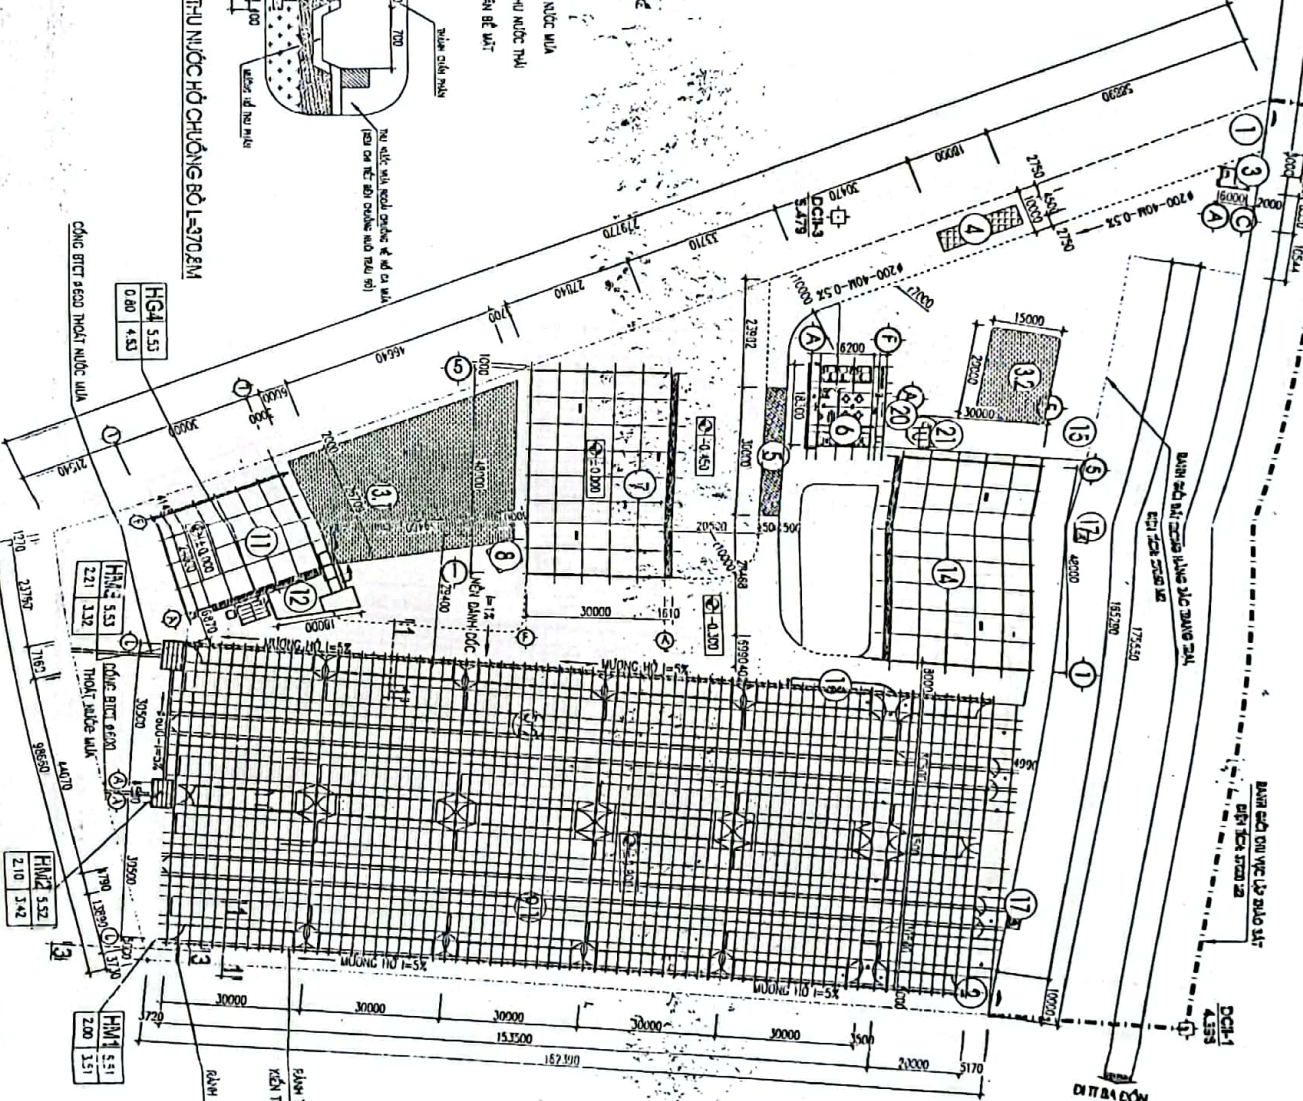

MẶT BẰNG TỔNG THỂ THOÁT NƯỚC MẶT

TRANG TRẠI CHÂN NƯỚC TRẦU, BÒ CỬA CÔNG TY TNHH ĐOÀN KẾT PHỤ QUÝ

GH CHÚ:

- ① CẤP CẤP
- ② CẤP MŨ
- ③ MÀ BỐ 4x1=11.0
- ④ MÀ BỐ 2x1=11.0
- ⑤ TRUY CHUYỂN 10x1=11.0
- ⑥ MÀ BỐ 1x1=11.0
- ⑦ MÀ BỐ 0.5x1=11.0
- ⑧ MÀ BỐ 0.2x1=11.0
- ⑨ CẤP CẤP
- ⑩ CẤP CẤP
- ⑪ CẤP CẤP
- ⑫ CẤP CẤP
- ⑬ CẤP CẤP
- ⑭ CẤP CẤP
- ⑮ CẤP CẤP
- ⑯ CẤP CẤP
- ⑰ CẤP CẤP
- ⑱ CẤP CẤP
- ⑲ CẤP CẤP
- ⑳ CẤP CẤP
- ㉑ CẤP CẤP
- ㉒ CẤP CẤP
- ㉓ CẤP CẤP
- ㉔ CẤP CẤP
- ㉕ CẤP CẤP
- ㉖ CẤP CẤP
- ㉗ CẤP CẤP
- ㉘ CẤP CẤP
- ㉙ CẤP CẤP
- ㉚ CẤP CẤP
- ㉛ CẤP CẤP
- ㉜ CẤP CẤP
- ㉝ CẤP CẤP
- ㉞ CẤP CẤP
- ㉟ CẤP CẤP
- ㊱ CẤP CẤP
- ㊲ CẤP CẤP
- ㊳ CẤP CẤP
- ㊴ CẤP CẤP
- ㊵ CẤP CẤP
- ㊶ CẤP CẤP
- ㊷ CẤP CẤP
- ㊸ CẤP CẤP
- ㊹ CẤP CẤP
- ㊺ CẤP CẤP

HG4	5.53
0.40	4.53

HM1	5.33
2.21	3.32

HM2	5.52
2.10	3.42

HM3	5.51
2.00	3.51

PHẠM THỊ THU NƯỚC MẶT KẸP CỬA VÀ KẸP CỬA MẶT

PHẠM THỊ THU NƯỚC MẶT KẸP CỬA VÀ KẸP CỬA MẶT

PHẠM THỊ THU NƯỚC MẶT KẸP CỬA VÀ KẸP CỬA MẶT

QUẢN LÝ	BV/HLC
PHỤ TRƯỞNG	TT.01

CÔNG TY TNHH SƠN KẾT PHỤ QUÝ

TRANG TRẠI CHÂN NƯỚC TRẦU, BÒ CỬA

CÔNG TY CÔNG TRÌNH

ĐOÀN KẾT PHỤ QUÝ

TÊN CÔNG TRÌNH
**TRANG TRẠI CHĂN NUÔI
 TRÀU, BÒ CỦA CÔNG TY
 TNHH ĐOÀN KẾT PHÚ QUÝ**
 ĐỊA ĐIỂM: P. QUẢNG LÔNG, T. BA ĐỒN, T. QUẢNG BÌNH
 HẠNG MỨC CÔNG TRÌNH