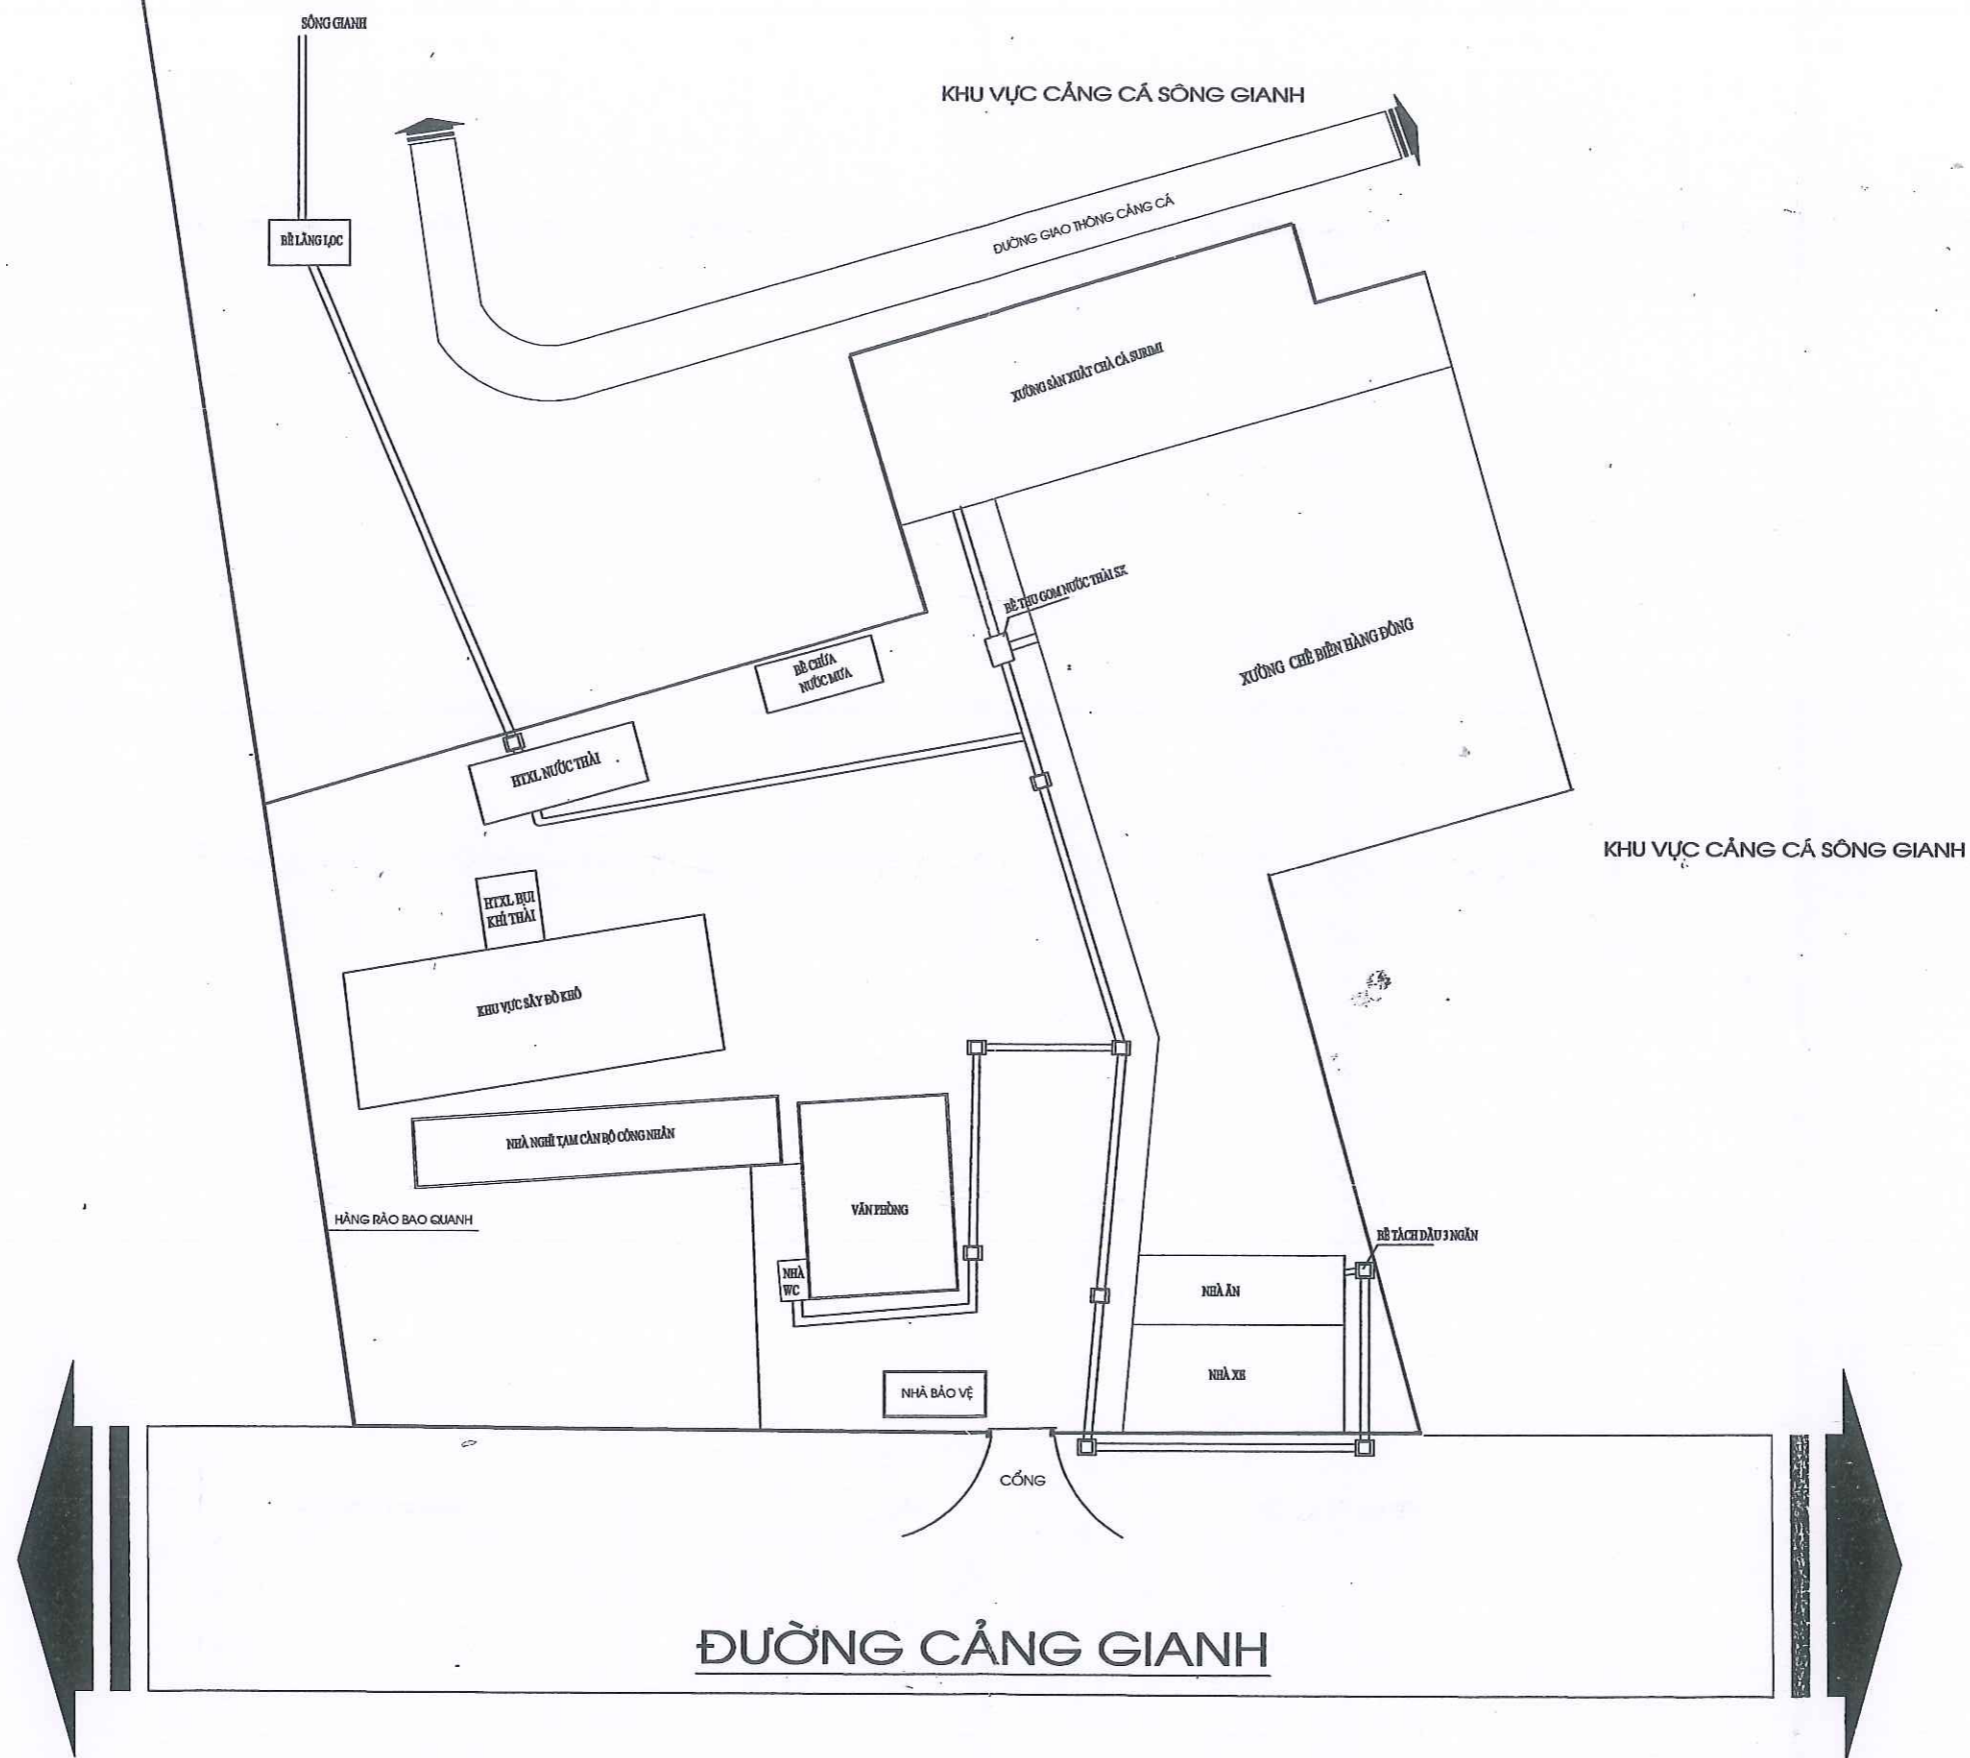

<b>CHỦ ĐẦU TƯ:</b> CÔNG TY CỔ PHẦN THỦY SẢN SÔNG GIANH
<b>ĐỊA ĐIỂM:</b> XÃ THANH TRẠCH HUYỆN BỐ TRẠCH QUẢNG TRỊ
<b>GIÁM ĐỐC:</b>  <b>TỔNG GIÁM ĐỐC</b> <i>Đâu Đức Thuận</i>
<b>BẢN VẼ HOÀN CÔNG</b>
<b>ĐƠN VỊ THIẾT KẾ</b> CÔNG TY TNHH TV&ĐTXD <b>SÔNG GIANH</b>
<b>GIÁM ĐỐC</b>
<b>TÊN BẢN VẼ</b>
<b>MẶT BẰNG NHÀ MÁY</b>

CHỦ ĐẦU TƯ:

CÔNG TY CỔ PHẦN  
THỦY SẢN SÔNG GIANH

ĐỊA ĐIỂM:  
XÃ THANH TRẠCH  
HUYỆN BỐ TRẠCH  
THỦY SẢN SÔNG GIANH

QUẢN LÝ  
GIÁM ĐỐC

TỔNG GIÁM ĐỐC  
*Đào Đức Thuận*

BẢN VẼ HOÀN CÔNG

ĐƠN VỊ THIẾT KẾ

CÔNG TY TNHH TV&ĐTXD  
SÔNG GIANH

GIÁM ĐỐC

TÊN BẢN VẼ

MẶT BẰNG THOÁT NƯỚC THẢI

 CHỦ ĐẦU TƯ  
 CÔNG TY CỔ PHẦN  
 THỦY SẢN SÔNG GIANH  
 QUẢNG BÌNH  
*Nguyễn Đức Thuận* GIÁM ĐỐC  
*Đậu Đức Thuận*

ĐỊA ĐIỂM: XÃ THANH TRẠCH  
 HUYỆN BỐ TRẠCH

BẢN VẼ HOÀN CÔNG

MẶT BẰNG THOÁT NƯỚC MƯA