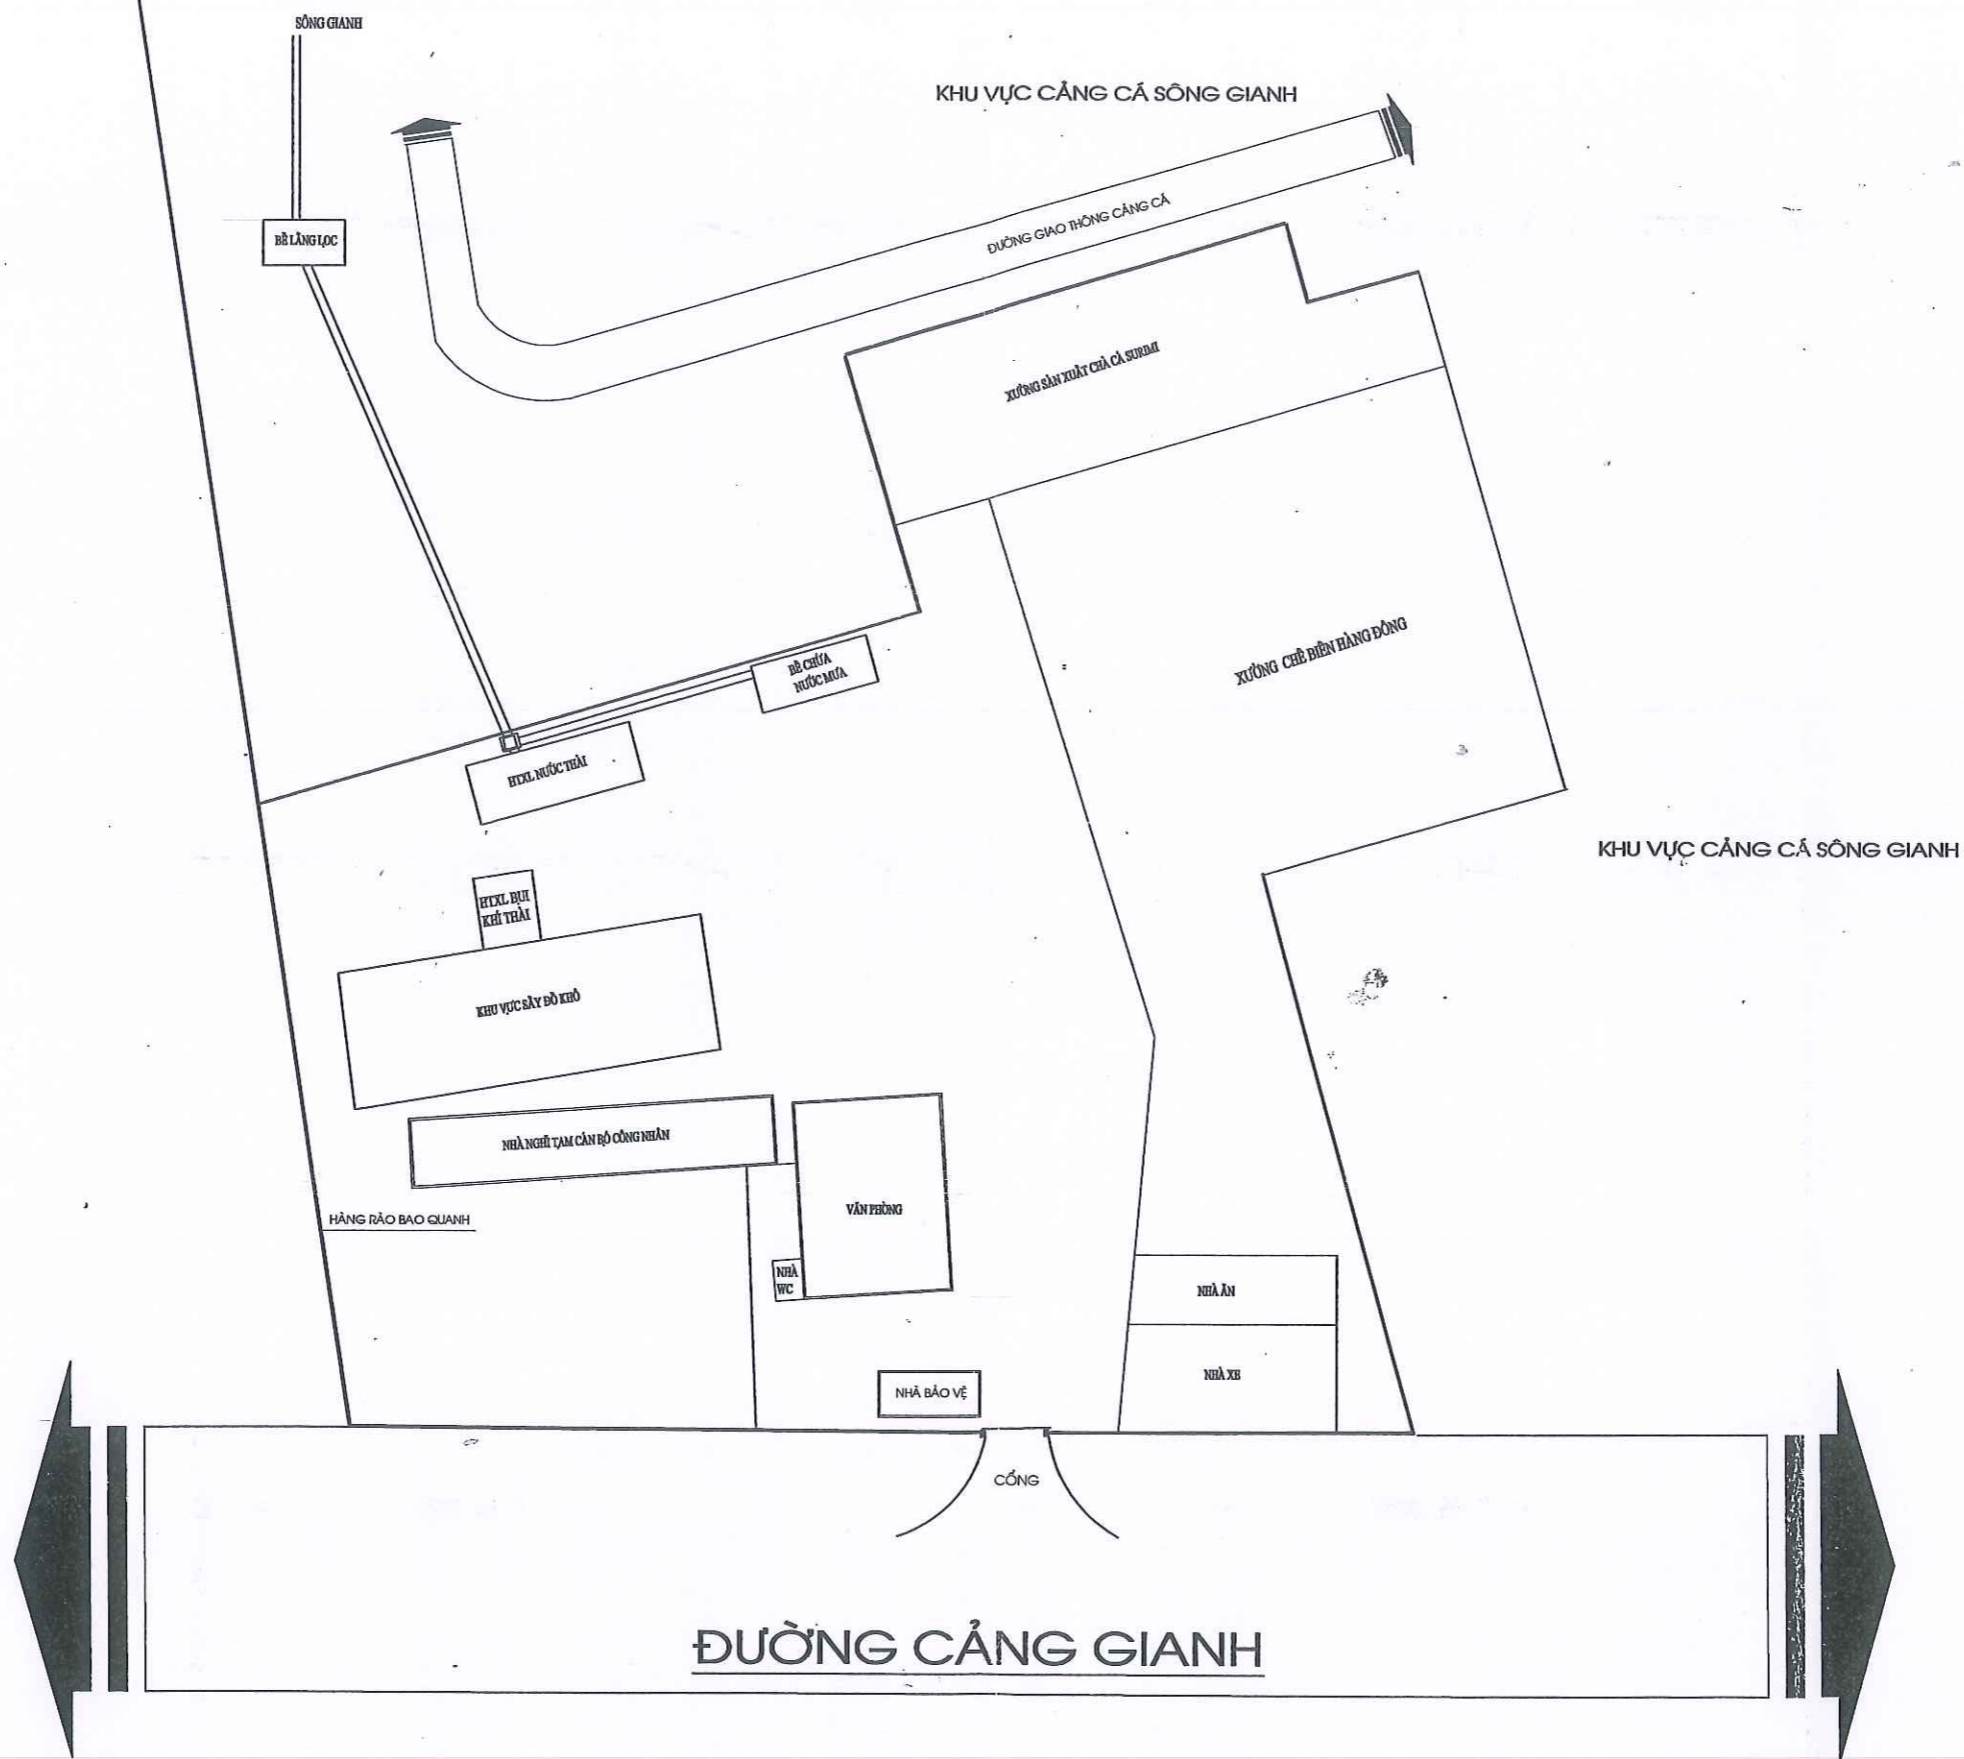

GIÁM ĐỐC

TÊN BẢN VẼ

MẶT BẰNG THOÁT NƯỚC THẢI

 CHỦ ĐẦU TƯ  
 CÔNG TY CỔ PHẦN  
 THỦY SẢN SÔNG GIANH  
 QUẢNG BÌNH  
*Nguyễn Đức Thuận* GIÁM ĐỐC  
*Đậu Đức Thuận*

ĐỊA ĐIỂM: XÃ THANH TRẠCH  
 HUYỆN BỐ TRẠCH

BẢN VẼ HOÀN CÔNG

ĐƠN VỊ THIẾT KẾ

CÔNG TY TNHH TV&ĐTXD  
 SÔNG GIANH

GIÁM ĐỐC

TÊN BẢN VẼ

MẶT BẰNG HỆ THỐNG  
 XỬ LÝ NƯỚC THẢI

CHỦ ĐẦU TƯ:

CÔNG TY CỔ PHẦN  
THỦY SẢN SÔNG GIANH

ĐỊA ĐIỂM:

MẶT BẰNG THOÁT NƯỚC MƯA