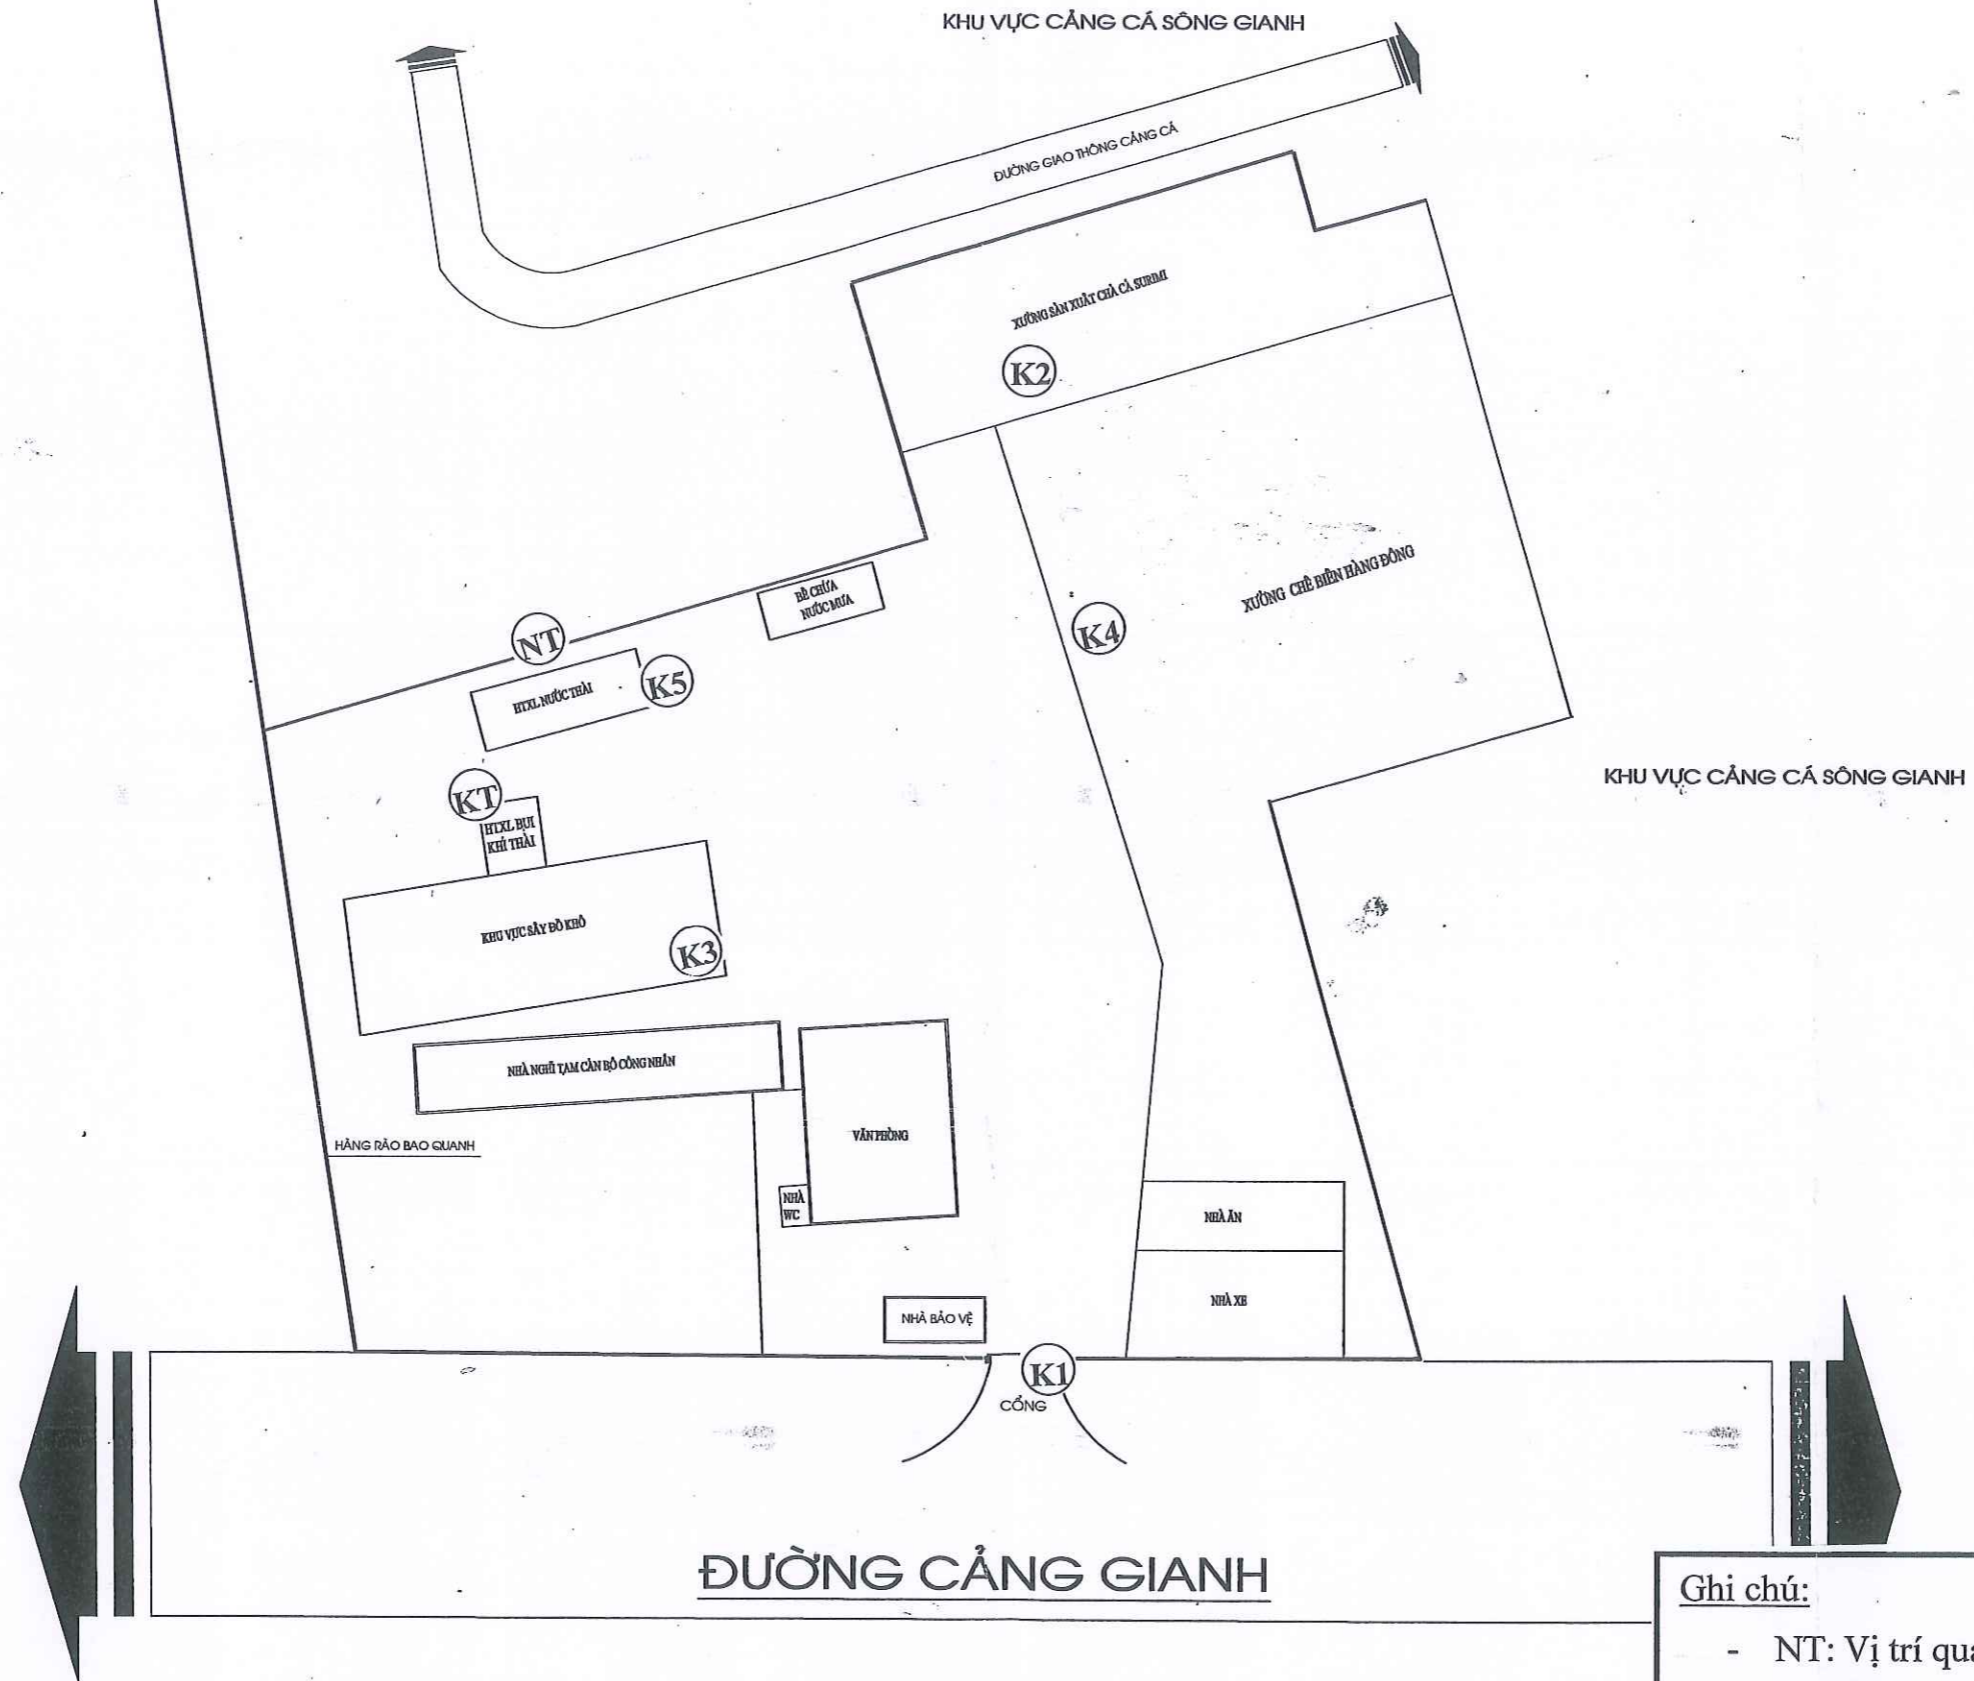

ĐƠN VỊ THIẾT KẾ

CÔNG TY TNHH TV&ĐTXD  
 SÔNG GIANH

GIÁM ĐỐC

TÊN BẢN VẼ

MẶT BẰNG HỆ THỐNG  
 XỬ LÝ NƯỚC THẢI

CHỦ ĐẦU TƯ:

CÔNG TY CỔ PHẦN  
THỦY SẢN SÔNG GIANH

ĐỊA ĐIỂM:

MẶT BẰNG THOÁT NƯỚC MƯA

## Ghi chú:

- NT: Vị trí quan trắc nước thải
- KT: Vị trí quan trắc khí thải
- K: Vị trí quan trắc tiếng ồn