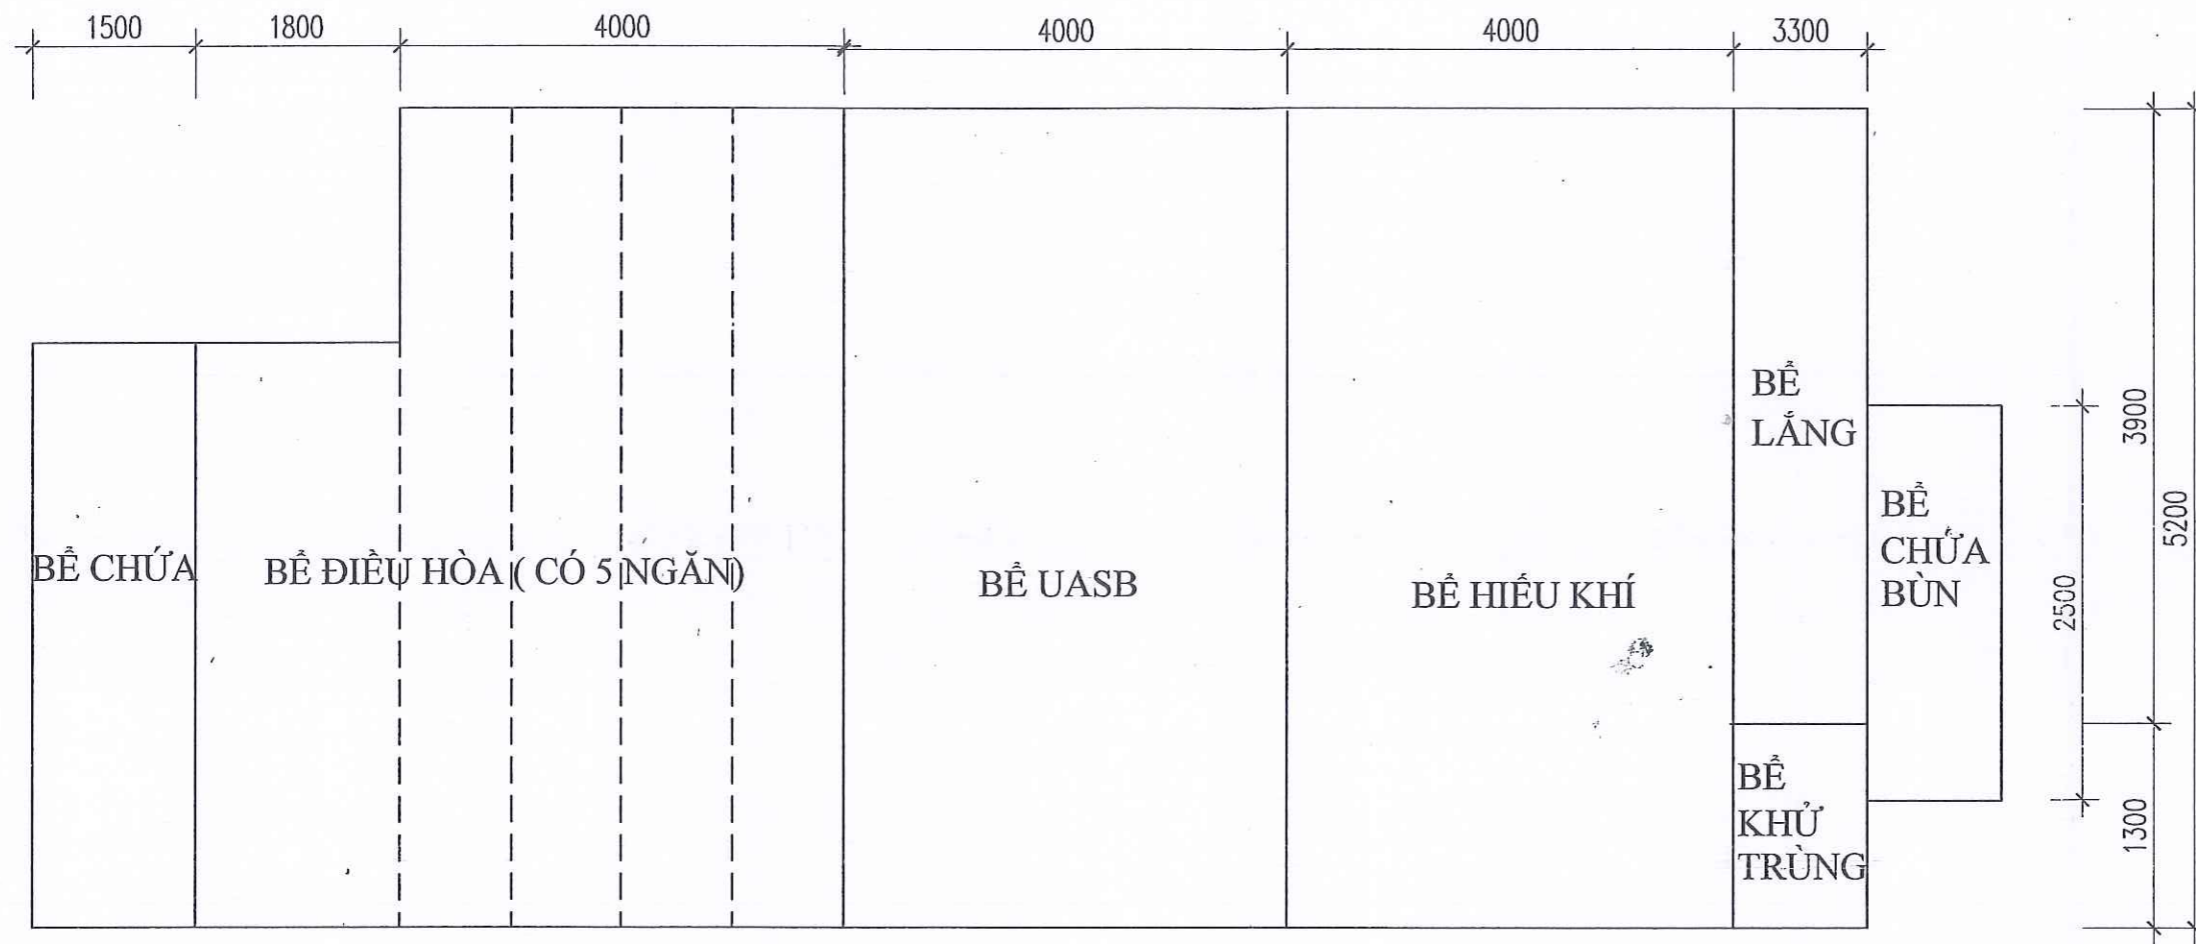

CHỦ ĐẦU TƯ:

CÔNG TY CỔ PHẦN  
THỦY SẢN SÔNG GIANH

ĐỊA ĐIỂM:  
XÃ THANH TRẠCH  
HUYỆN BỐ TRẠCH  
THỦY SẢN SÔNG GIANH

QUẢN LÝ  
GIÁM ĐỐC

TỔNG GIÁM ĐỐC  
*Đào Đức Thuận*

BẢN VẼ HOÀN CÔNG

ĐƠN VỊ THIẾT KẾ

CÔNG TY TNHH TV&ĐTXD  
SÔNG GIANH

GIÁM ĐỐC

TÊN BẢN VẼ

MẶT BẰNG THOÁT NƯỚC THẢI

 CHỦ ĐẦU TƯ  
 CÔNG TY CỔ PHẦN  
 THỦY SẢN SÔNG GIANH  
 QUẢNG BÌNH  
*Nguyễn Đức Thuận* GIÁM ĐỐC  
*Đậu Đức Thuận*

ĐỊA ĐIỂM: XÃ THANH TRẠCH  
 HUYỆN BỐ TRẠCH

BẢN VẼ HOÀN CÔNG

# SƠ ĐỒ VỊ TRÍ LẤY MẪU QUAN TRẮC MÔI TRƯỜNG