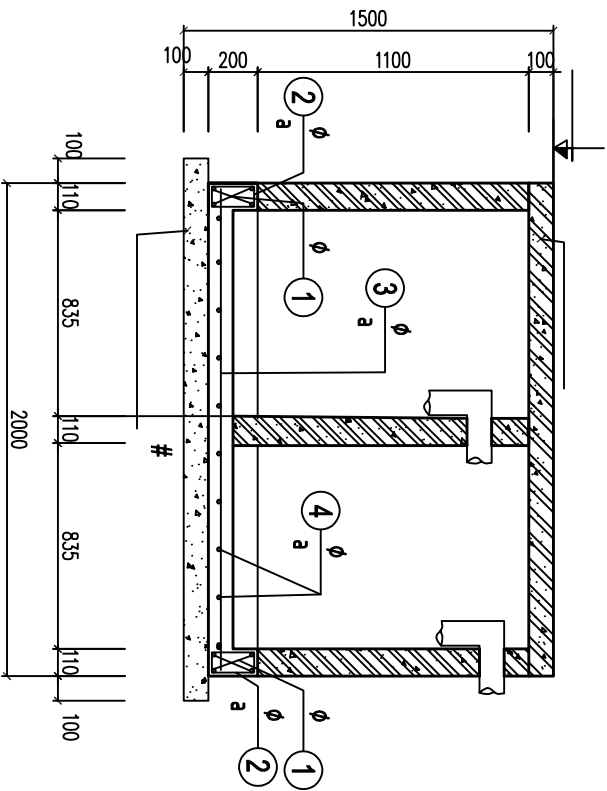

# SƠ ĐỒ HỆ THỐNG THOÁT NƯỚC MƯA VÀ NƯỚC THẢI DỰ ÁN ĐẦU TƯ MỞ RỘNG SẢN XUẤT NHÀ MÁY TIN BỘT LONG GIANG

## GHI CHÚ:

- MƯỜNG THOÁT NƯỚC THẢI
- MƯỜNG THOÁT NƯỚC MƯA

**MẶT BẰNG BẾ PHỐT**

**CẮT 1-1**

**TẦM ĐÀN BẾ PHỐT**

**TẦM ĐÀN HỒ GÁ**

**CẮT 2-2**

CHỦ ĐẦU TƯ