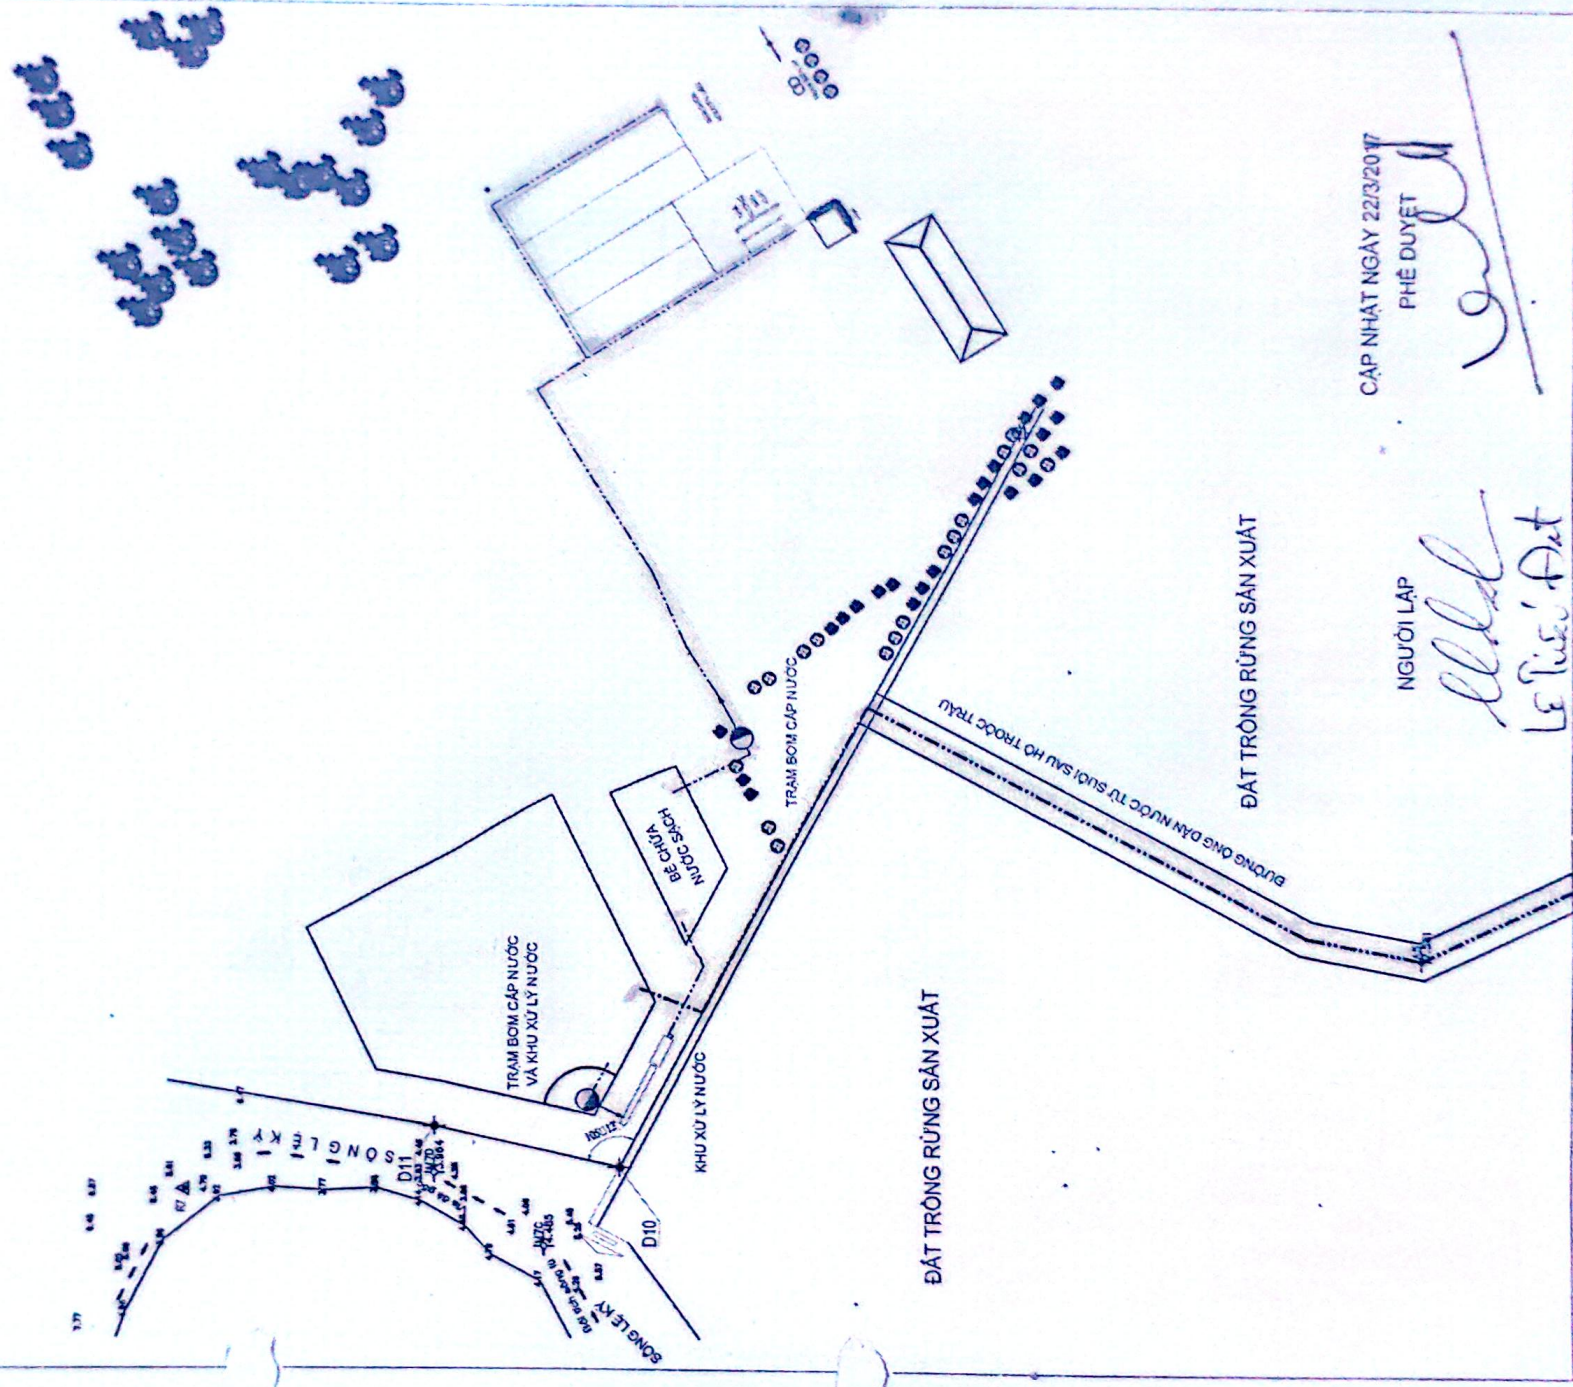

# SƠ ĐỒ MẶT BẰNG CẤP NƯỚC SẢN XUẤT

CẬP NHẬT NGÀY 22/3/2017

PHÊ DUYỆT

NGƯỜI LẬP  
*llllll*  
LÊ TÀI ĐẠT

SƠ ĐỒ DÂY CHUYỀN CÔNG NGHỆ

GHI CHÚ:

CÔNG TY TNHH XÂY DỰNG VÀ TƯ VẤN KHANG LỘC  
**ĐÃ THẨM TRA**  
 Họ và tên, chức vụ của người thẩm tra:  
*[Signature]*  
 Ngày 5 tháng 5 năm 09

Thẩm tra:  
 Lê Anh Xuân *[Signature]*

Chủ trì thiết kế:  
 Nguyễn Thành Nam *[Signature]*

Thiết kế:  
 Nguyễn Thành Nam *[Signature]*

Tên bản vẽ

**SƠ ĐỒ  
 DÂY CHUYỀN CÔNG NGHỆ**

Giới đoạn T.K.C.S	Trị
Hạng mục 6-2009	Ấn và ký N: KT-01