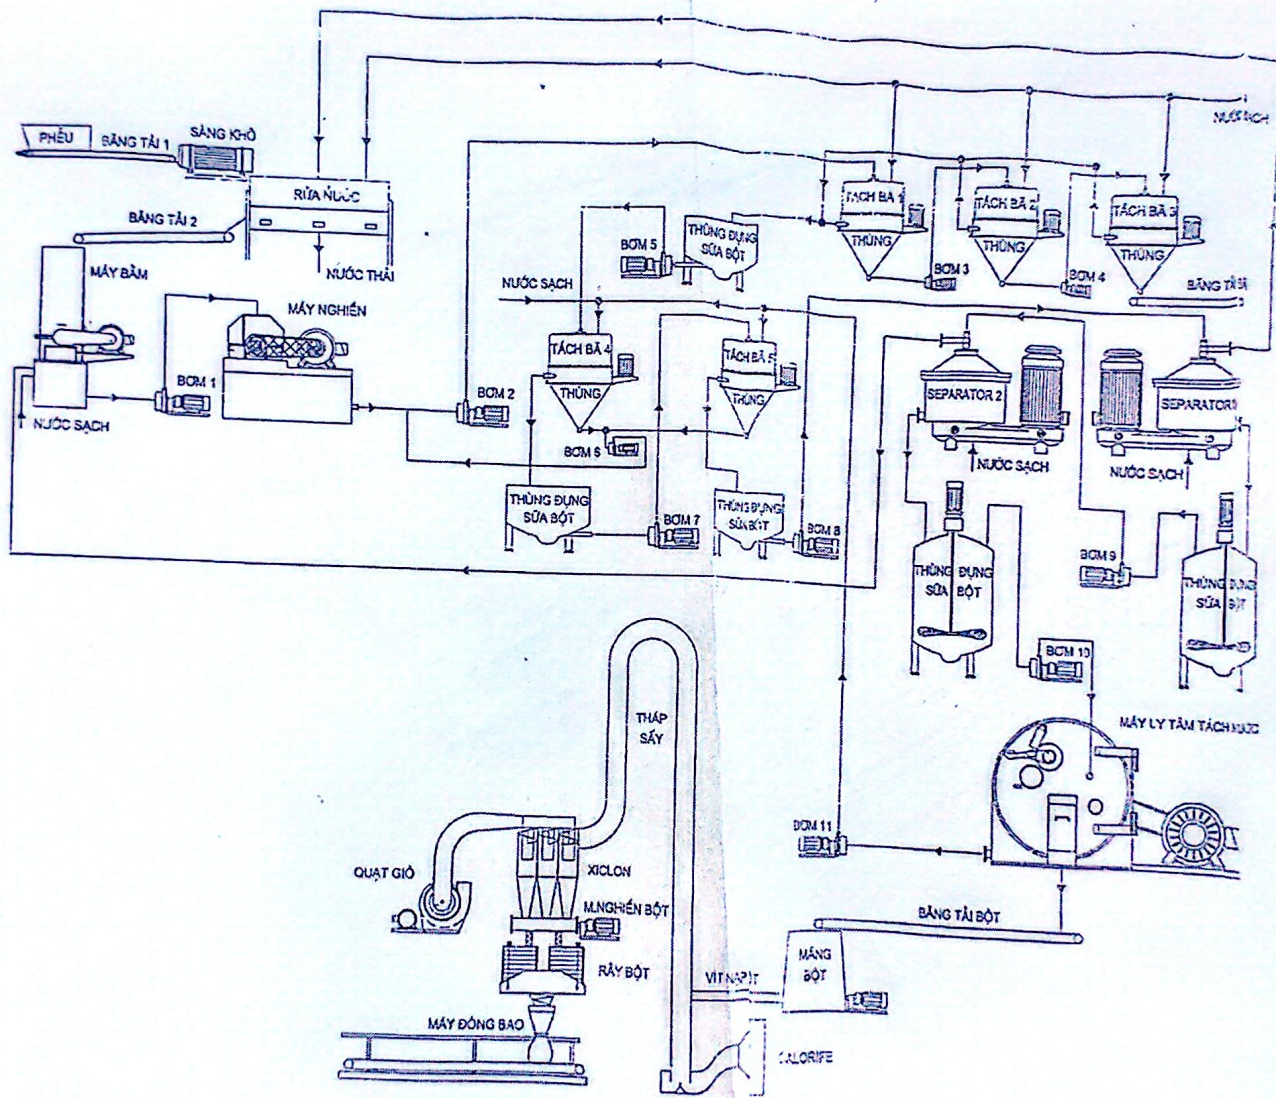

# SƠ ĐỒ MẶT BẰNG CẤP NƯỚC SẢN XUẤT

CẬP NHẬT NGÀY 22/3/2017

PHÊ DUYỆT

NGƯỜI LẬP  
*llllll*  
LÊ TÀI ĐẠT

SƠ ĐỒ DÂY CHUYỀN CÔNG NGHỆ

GHI CHÚ:

CÔNG TY TNHH XÂY DỰNG VÀ TƯ VẤN KHANG LỘC  
**ĐÃ THẨM TRA**  
 Họ và tên, chức vụ của người thẩm tra:  
*[Signature]*  
 Ngày 5 tháng 5 năm 09

Thẩm tra:  
 Lê Anh Xuân *[Signature]*

Chủ trì thiết kế:  
 Nguyễn Thành Nam *[Signature]*

Thiết kế:  
 Nguyễn Thành Nam *[Signature]*

Tên bản vẽ

**SƠ ĐỒ  
 DÂY CHUYỀN CÔNG NGHỆ**

Giới đoạn T.K.C.S	Trị
Hạng mục 6-2009	Ấn và ký N: KT-01

# SƠ ĐỒ HỆ THỐNG THOÁT NƯỚC MƯA VÀ NƯỚC THẢI DỰ ÁN ĐẦU TƯ MỞ RỘNG SẢN XUẤT NHÀ MÁY TIN BỘT LONG GIANG