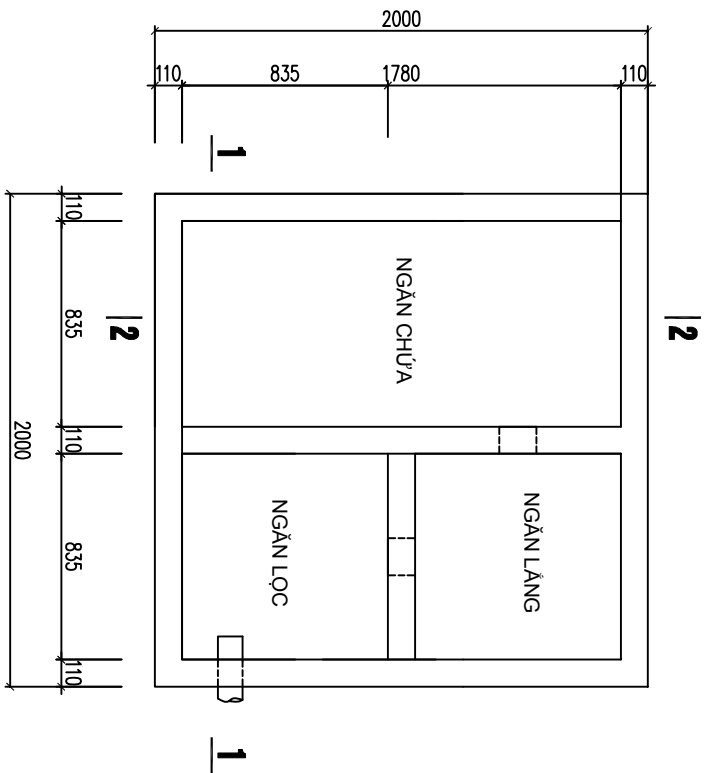

MẶT BẰNG BẾ PHỐT